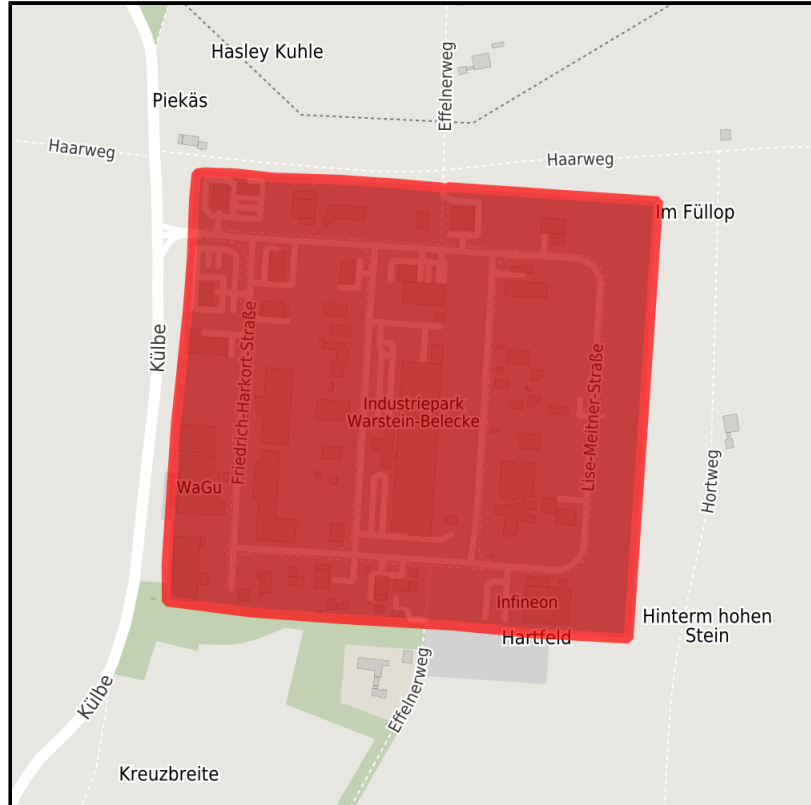

EXPOSÉ

Industriepark Warstein - Belecke

Ort: Warstein

www.germansite.de

Regionale Übersicht

Kommunale Übersicht

Detailansicht

EXPOSÉ

Industriepark Warstein - Belecke

Ort: Warstein

www.germansite.de

Detailinformationen zum Gewerbegebiet

Der nördlich des Ortsteils Belecke im Zuge einer städtebaulichen Entwicklungsmaßnahme entstandene "Industriepark Warstein - Belecke" befindet sich unmittelbar an der B 55, nördlich des Kreuzungsbereichs der B 55 / B 516. Alle Grundstücke des topografisch ´planebenen Geländes´ haben eine Rastertiefe von 75 m. Der exakte Grundstückszuschnitt erfolgt nach Wunsch der Kaufinteressenten. Der Industriepark wurde 2011 um rd. 85.000 qm in östliche Richtung erweitert. Die neuen Gewerbeflächen mit einer Rastertiefe von 60 m stehen seit 2011 ansiedlungswilligen Unternehmen zur Verfügung.

Gesamt verfügbare Fläche	62.000 m ²
Kleinste verfügbare Fläche	2.000 m ²
Preis	15,35 - 21,50 € / m ²
Gebietsausweisung	GI / GE

Industriepark Warstein-Belecke.jpg

Verkehrsinfrastruktur

Autobahn	A 44 (Dortmund - Kassel)	7 km
Autobahn	A 46 (Ruhrtalautobahn)	20 km
Flughafen	Dortmund / Wickede	47 km
Flughafen	Paderborn / Lippstadt	60 km
Hafen	Hamm	70 km
Schienengüterverkehr (SGV)	DB-Strecke Hamm-Lippstadt-Kassel	20 km

EXPOSÉ

Industriepark Warstein - Belecke

Ort: Warstein

Informationen zu Warstein

In Warstein mit seinen neun Ortsteilen sind bedeutende Unternehmen aus den Bereichen Elektroindustrie, Stahl- und Kunststoffverarbeitung, Maschinenbau, Kalksteinabbau und natürlich die Warsteiner Brauerei angesiedelt.