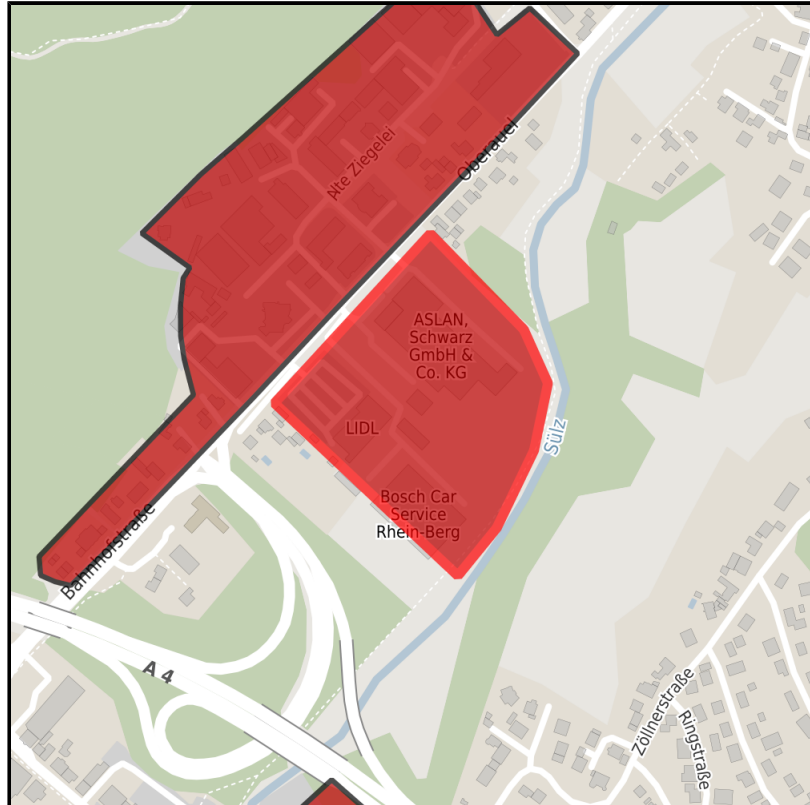

EXPOSÉ

Gewerbegebiet Bahnhofstraße

Ort: Overath

Regionale Übersicht

Kommunale Übersicht

Detailansicht

Detailinformationen zum Gewerbegebiet

Gesamt verfügbare Fläche

0 m²

Kleinste verfügbare Fläche

Frei parzellierbar

Informationen zum Kaufpreis

auf Anfrage

Gebietsausweisung

GE

Verkehrsinfrastruktur

Autobahn	A4 Anschlussstelle Untereschbach	0 km
Flughafen	Köln-Bonn	26 km
Hafen	Köln-Niehl	20 km
Schienengüterverkehr (SGV)	Köln-Deutzerfeld	20 km

EXPOSÉ

Gewerbegebiet Bahnhofstraße

Ort: Overath

Informationen zu Overath