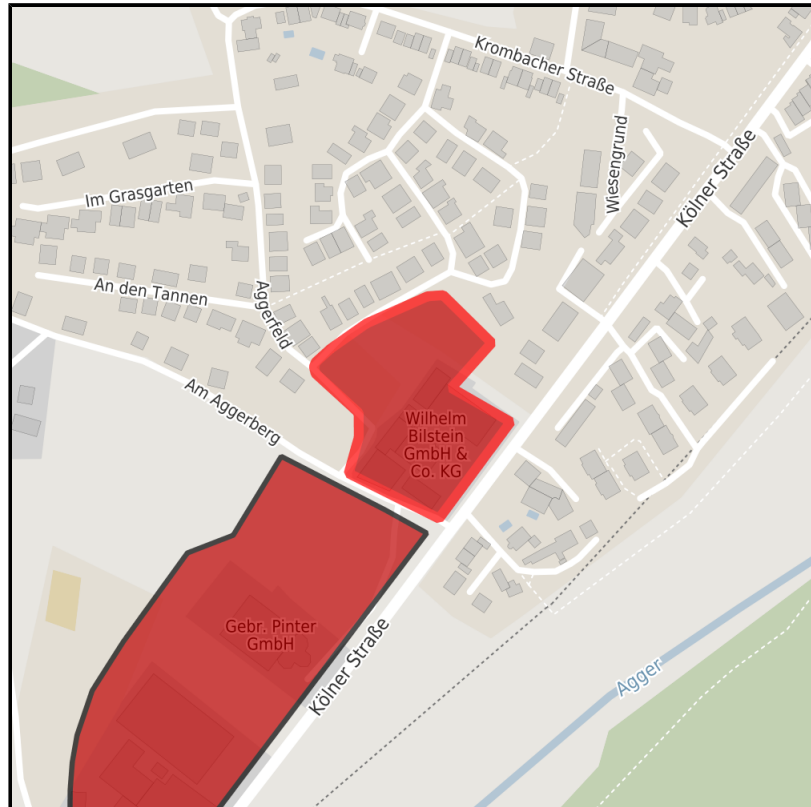

EXPOSÉ

Gewerbegebiet Overath-Krombach

Ort: Overath

www.germansite.de

Regionale Übersicht

Kommunale Übersicht

Detailansicht

Detailinformationen zum Gewerbegebiet

Art der baulichen Nutzung: GE

Gesamt verfügbare Fläche

0 m²

Kleinste verfügbare Fläche

Frei parzellierbar

Gebietsausweisung

GE

Verkehrsinfrastruktur

Autobahn	A4 Anschlussstelle Overath	4 km
Flughafen	Köln Bonn Airport	26 km
Hafen	Köln-Niehl	26 km

EXPOSÉ

Gewerbegebiet Overath-Krombach

Ort: Overath

Informationen zu Overath

<http://www.overath.de>

Kommunalprofil: <http://www.lids.nrw.de/kommunalprofil/105378024.pdf>