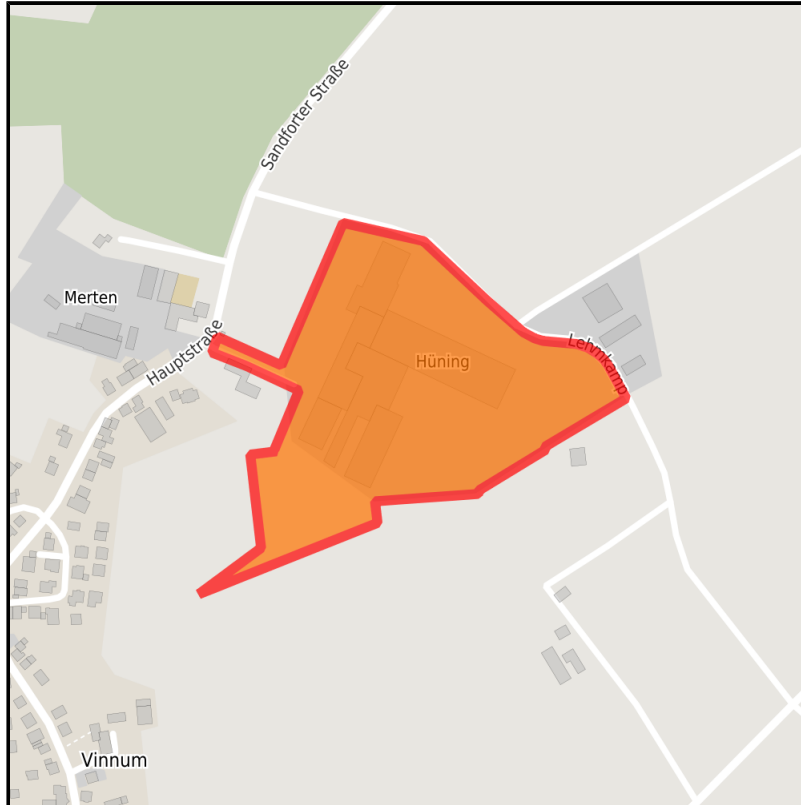

EXPOSÉ

Ehemaliges Ziegelwerk Vinum

Ort: Olfen

Regionale Übersicht

Kommunale Übersicht

Detailansicht

Grundstück

Flächengröße	90.000 m ²
Verfügbarkeit	Kurzfristig verfügbare Fläche (bis 2 Jahre)
Frei parzellierbar	Nein
24h-Betrieb	Nein

Detailinformationen zum Gewerbegebiet

Gewerbsteuer Hebesatz	410,00 %
Gebietsausweisung	GE

Links

<https://muensterland.blis-online.eu>

Verkehrsinfrastruktur

Autobahn	A2	15 km
Autobahn	A1	20 km
Flughafen	Dortmund	32 km

Blick auf das Gewerbegebiet
Olfen-Ost. Im Hintergrund:

EXPOSÉ

Ehemaliges Ziegelwerk Vinum

Ort: Olfen

Blick auf die Stadt Olfen. Am linken
Bildrand: Die Steveraue

Blick auf das Gewerbegebiet
Olfen-Hafen

EXPOSÉ