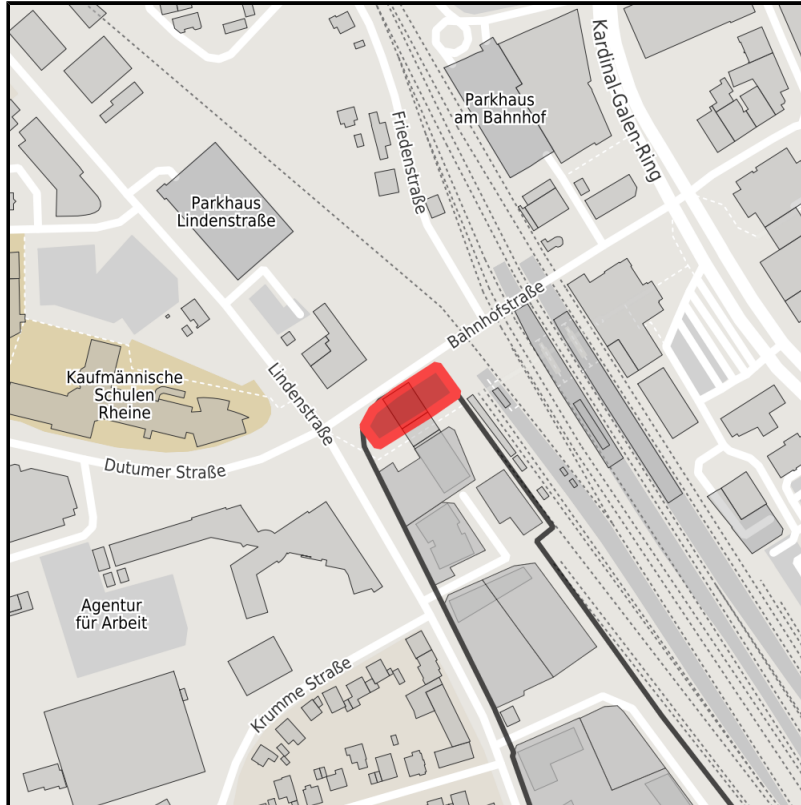

EXPOSÉ

Innovationsquartier Bahnhof Rheine

Ort: Rheine

www.germansite.de

Regionale Übersicht

Kommunale Übersicht

Detailansicht

Grundstück

Flächengröße	1.070 m ²
Verfügbarkeit	Sofort verfügbare Fläche
Ausweisung im B-Plan	Gewerbegebiet (GE)
Frei parzellierbar	Nein
24h-Betrieb	Nein

EXPOSÉ

Innovationsquartier Bahnhof Rheine

Ort: Rheine

Detailinformationen zum Gewerbegebiet