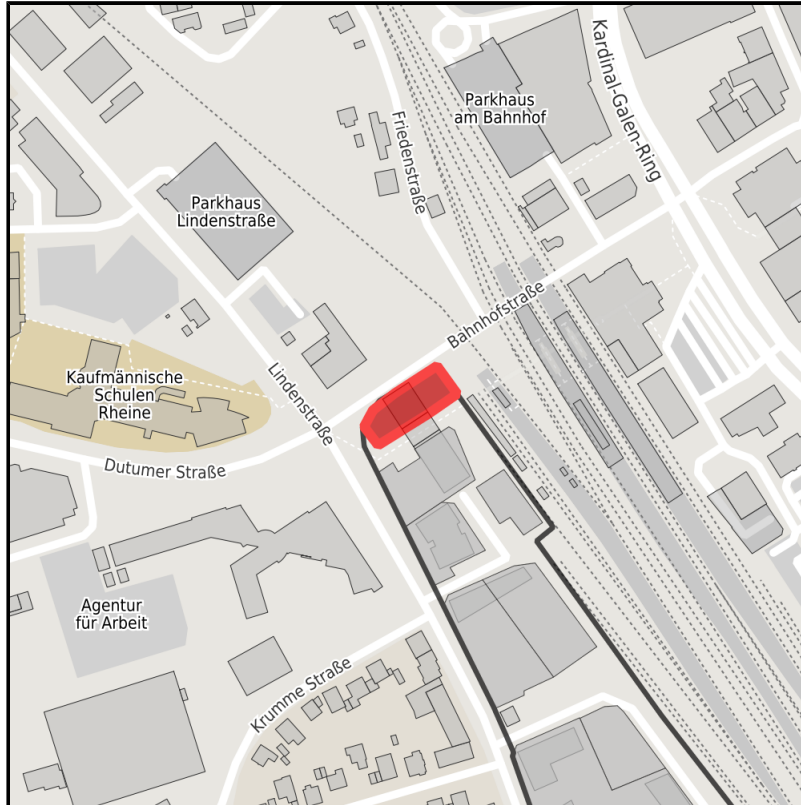

EXPOSÉ

Innovationsquartier Bahnhof Rheine

Ort: Rheine

www.germansite.de

Regionale Übersicht

Kommunale Übersicht

Detailansicht

Grundstück

Flächengröße	1.070 m ²
Verfügbarkeit	Sofort verfügbare Fläche
Ausweisung im B-Plan	Gewerbegebiet (GE)
Frei parzellierbar	Nein
24h-Betrieb	Nein

EXPOSÉ

Innovationsquartier Bahnhof Rheine

Ort: Rheine

Detailinformationen zum Gewerbegebiet