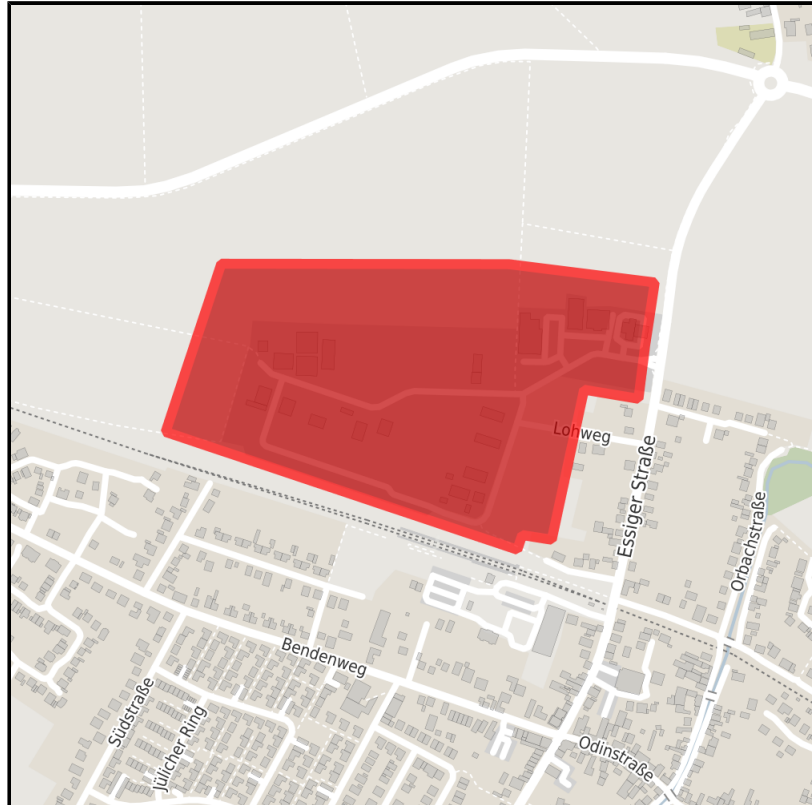

EXPOSÉ

Gewerbegebiet Swisttal-Odendorf

Ort: Swisttal

www.germansite.de

Regionale Übersicht

Kommunale Übersicht

Detailansicht

Detailinformationen zum Gewerbegebiet

erschlossen

Verfügbarkeit

keine Angaben

Gebietsausweisung

GE

Verkehrsinfrastruktur

Autobahn

A 61 Anschlussstelle Swisttal-Miel

4 km

Flughafen

Köln Bonn Airport

50 km

Hafen

Köln-Godorf/Wesseling

30 km

EXPOSÉ