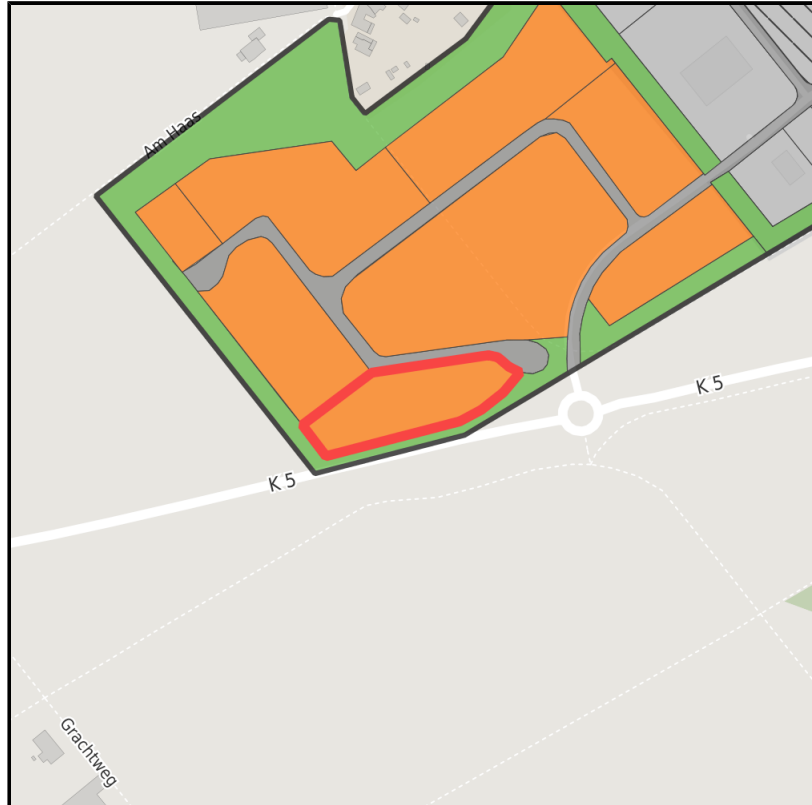

EXPOSÉ

Gewerbegebiet Haaren

Ort: Waldfeucht

Regionale Übersicht

Kommunale Übersicht

Detailansicht

Grundstück

Flächengröße

6.000 m²

Verfügbarkeit

Kurzfristig verfügbare Fläche (bis 2 Jahre)

Frei parzellierbar

Nein

24h-Betrieb

Nein

Gewerbegebiet Haaren**Ort: Waldfeucht**

www.germansite.de

Detailinformationen zum Gewerbegebiet

Der Mix machtBranchen im Gewerbegebiet Haaren

Im ca. 146.000 m² Industrie- und Gewerbegebiet Waldfeucht-Haaren sind zahlreiche Firmen angesiedelt, u. a. eine Tankstelle, ein Bauunternehmen, ein Eisproduktionsunternehmen, ein Containerdienst, ein Malerbetrieb, ein Omnibusunternehmen, ein Heizungs- und Sanitärunternehmen sowie ein Unternehmen zur Herstellung von Fenstern, Türen und Wintergärten.