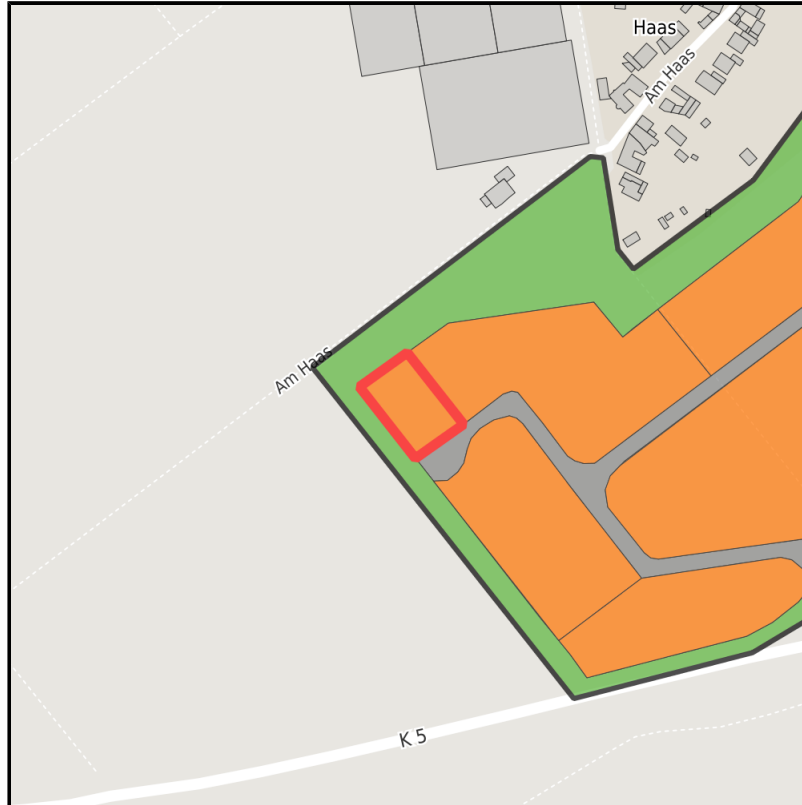

EXPOSÉ

Gewerbegebiet Haaren

Ort: Waldfeucht

Regionale Übersicht

Kommunale Übersicht

Detailansicht

Grundstück

Flächengröße	1.940 m ²
Verfügbarkeit	Kurzfristig verfügbare Fläche (bis 2 Jahre)
Frei parzellierbar	Nein
24h-Betrieb	Nein

Detailinformationen zum Gewerbegebiet

Der Mix machtstBranchen im Gewerbegebiet Haaren

Im ca. 146.000 m² Industrie- und Gewerbegebiet Waldfeucht-Haaren sind zahlreiche Firmen angesiedelt, u. a. eine Tankstelle, ein Bauunternehmen, ein Eisproduktionsunternehmen, ein Containerdienst, ein Malerbetrieb, ein Omnibusunternehmen, ein Heizungs- und Sanitärunternehmer sowie ein Unternehmen zur Herstellung von Fenstern, Türen und Wintergärten.

Autobahn	A2 (NL)	10 km
Flughafen	Düsseldorf	25 km
Hafen	Born (NL)	12 km
Schienengüterverkehr (SGV)	Geilenkirchen	17 km

Informationen zu Waldfeucht

Die Wirtschaftsstruktur der Gemeinde ist durch die Landwirtschaft, durch zahlreiche Handwerksbetriebe und durch mittelständische Unternehmen geprägt. Schnelle Autobahnverbindungen nach Düsseldorf und Köln, kurze Wege zu den benachbarten Oberzentren Aachen und Mönchengladbach sowie die unmittelbare Nähe zu den niederländischen und belgischen Wirtschaftsräumen Maastricht/Heerlen/Sittard und Hasselt/Genk bieten hervorragende Marktchancen für Unternehmen und Betriebe in Waldfeucht.