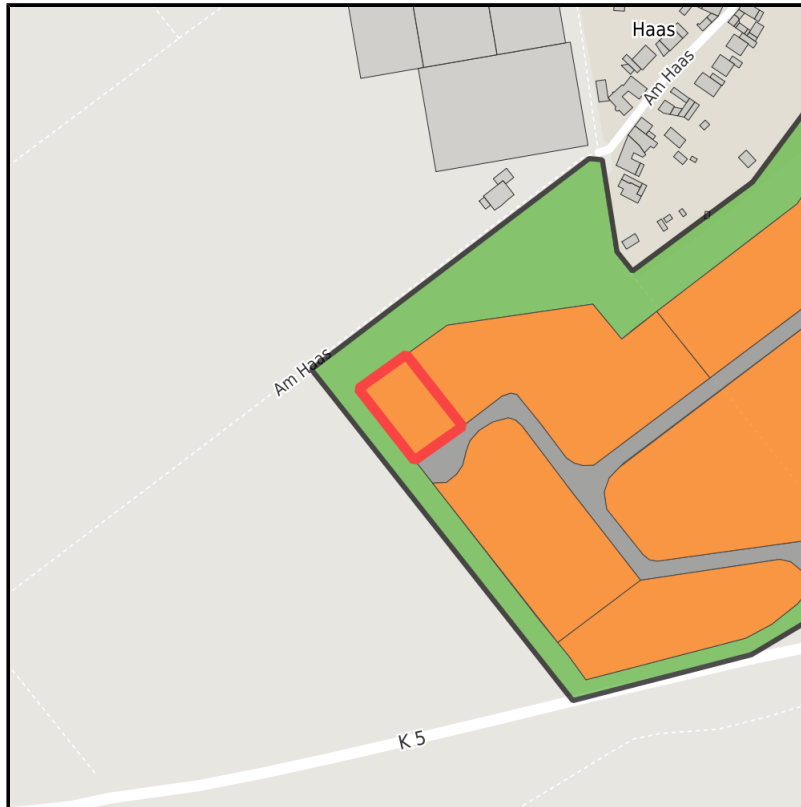

EXPOSÉ

Gewerbegebiet Haaren

Ort: Waldfeucht

Regionale Übersicht

Kommunale Übersicht

Detailansicht

Grundstück

Flächengröße	1.940 m ²
Verfügbarkeit	Kurzfristig verfügbare Fläche (bis 2 Jahre)
Frei parzellierbar	Nein
24h-Betrieb	Nein

Gewerbegebiet Haaren**Ort: Waldfeucht**

www.germansite.de

Detailinformationen zum Gewerbegebiet

Der Mix machtstBranchen im Gewerbegebiet Haaren

Im ca. 146.000 m² Industrie- und Gewerbegebiet Waldfeucht-Haaren sind zahlreiche Firmen angesiedelt, u. a. eine Tankstelle, ein Bauunternehmen, ein Eisproduktionsunternehmen, ein Containerdienst, ein Malerbetrieb, ein Omnibusunternehmen, ein Heizungs- und Sanitärunternehmen sowie ein Unternehmen zur Herstellung von Fenstern, Türen und Wintergärten.

Autobahn	A2 (NL)	10 km
Flughafen	Düsseldorf	25 km
Hafen	Born (NL)	12 km
Schienengüterverkehr (SGV)	Geilenkirchen	17 km

Informationen zu Waldfeucht

Die Wirtschaftsstruktur der Gemeinde ist durch die Landwirtschaft, durch zahlreiche Handwerksbetriebe und durch mittelständische Unternehmen geprägt. Schnelle Autobahnverbindungen nach Düsseldorf und Köln, kurze Wege zu den benachbarten Oberzentren Aachen und Mönchengladbach sowie die unmittelbare Nähe zu den niederländischen und belgischen Wirtschaftsräumen Maastricht/Heerlen/Sittard und Hasselt/Genk bieten hervorragende Marktchancen für Unternehmen und Betriebe in Waldfeucht.