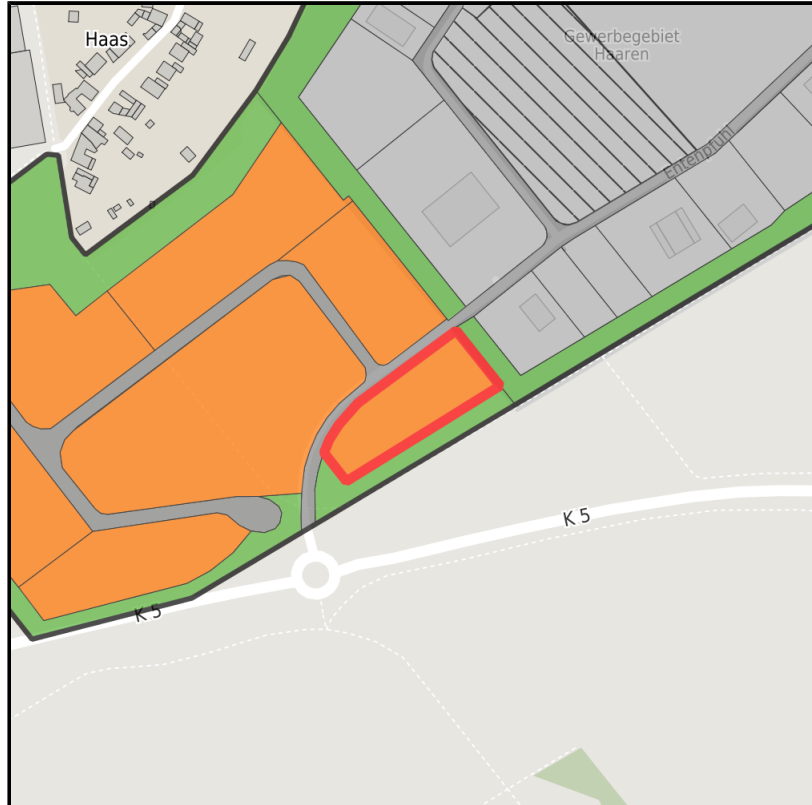

EXPOSÉ

Gewerbegebiet Haaren

Ort: Waldfeucht

Regionale Übersicht

Kommunale Übersicht

Detailansicht

Grundstück

Flächengröße

4.963 m²

Verfügbarkeit

Kurzfristig verfügbare Fläche (bis 2 Jahre)

Frei parzellierbar

Nein

24h-Betrieb

Nein

Gewerbegebiet Haaren**Ort: Waldfeucht**

www.germansite.de

Detailinformationen zum Gewerbegebiet

Der Mix machtBranchen im Gewerbegebiet Haaren

Im ca. 146.000 m² Industrie- und Gewerbegebiet Waldfeucht-Haaren sind zahlreiche Firmen angesiedelt, u. a. eine Tankstelle, ein Bauunternehmen, ein Eisproduktionsunternehmen, ein Containerdienst, ein Malerbetrieb, ein Omnibusunternehmen, ein Heizungs- und Sanitärunternehmen sowie ein Unternehmen zur Herstellung von Fenstern, Türen und Wintergärten.