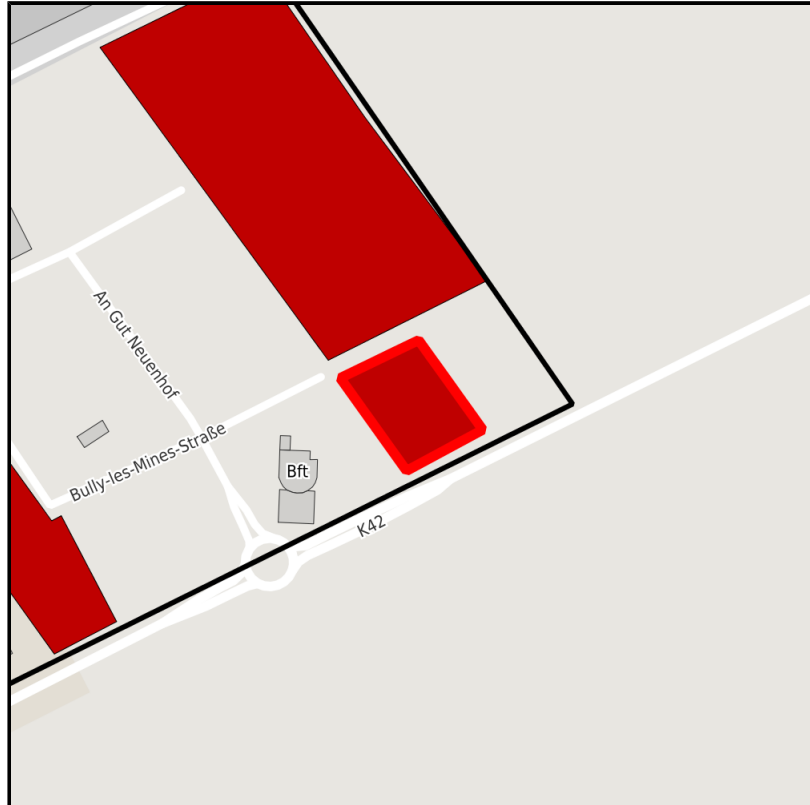

### Gewerbegebiet Elsdorf-Oststraße

Ort: Elsdorf

[www.germansite.de](http://www.germansite.de)

Regionale Übersicht

Kommunale Übersicht

Detailansicht

## Grundstück

Flächengröße	3.700 m <sup>2</sup>
Verfügbarkeit	Sofort verfügbare Fläche
Frei parzellierbar	Ja
24h-Betrieb	Ja

## EXPOSÉ

**Gewerbegebiet Elsdorf-Oststraße**

**Ort: Elsdorf**