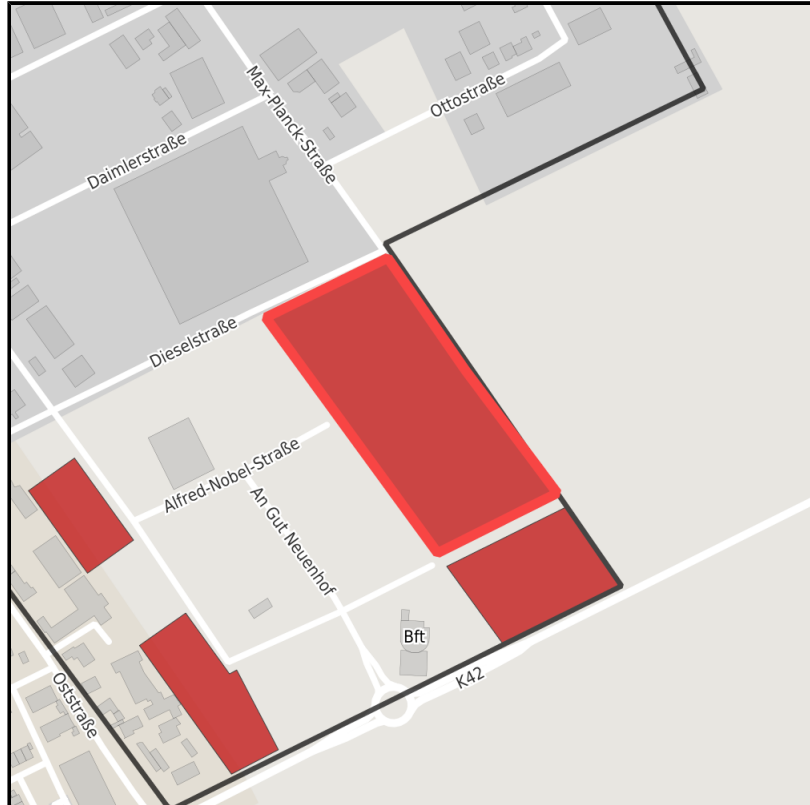

EXPOSÉ

Gewerbegebiet Elsdorf-Oststraße

Ort: Elsdorf

www.germansite.de

Regionale Übersicht

Kommunale Übersicht

Detailansicht

Grundstück

Flächengröße	26.679 m ²
Verfügbarkeit	Sofort verfügbare Fläche
Frei parzellierbar	Ja
24h-Betrieb	Ja

Detailinformationen zum Gewerbegebiet

Art der baulichen Nutzung: GE

Gebietsausweisung

GE

EXPOSÉ

Gewerbegebiet Elsdorf-Oststraße

Ort: Elsdorf

Verkehrsinfrastruktur

Autobahn	A 61 Anschlussstelle Bergheim/Elsdorf	1,5 km
Flughafen	Köln Bonn Airport	50 km
Hafen	Köln-Niehl	47 km

Ansprechpartner

Alexander Sobotta

Stadt Elsdorf

Wirtschaftsförderung