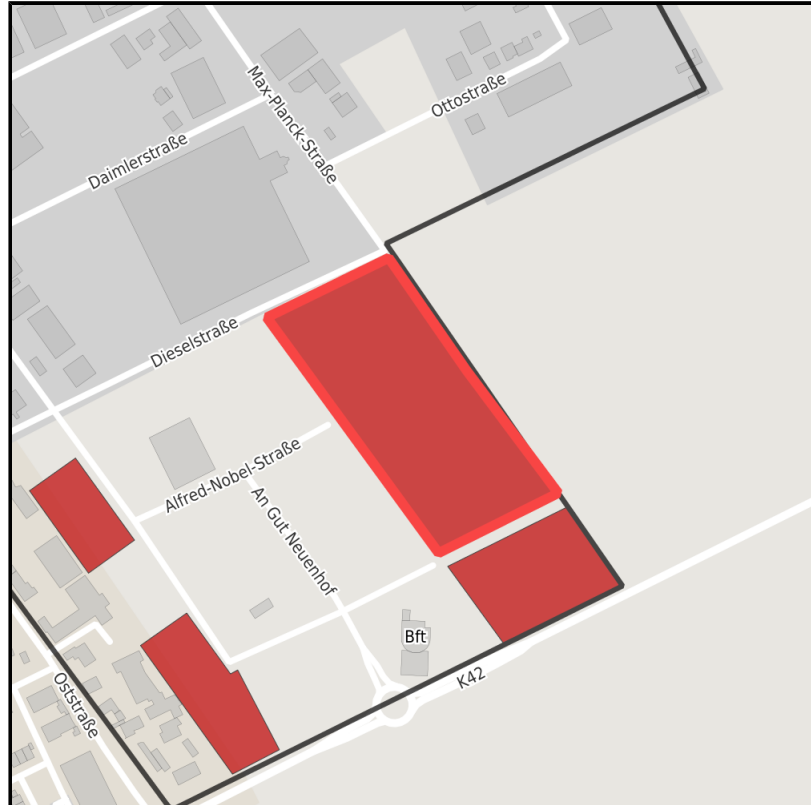

### Gewerbegebiet Elsdorf-Oststraße

Ort: Elsdorf

[www.germansite.de](http://www.germansite.de)

Regionale Übersicht

Kommunale Übersicht

Detailansicht

## Grundstück

Flächengröße	26.679 m <sup>2</sup>
Verfügbarkeit	Sofort verfügbare Fläche
Frei parzellierbar	Ja
24h-Betrieb	Ja

## EXPOSÉ

**Gewerbegebiet Elsdorf-Oststraße**

**Ort: Elsdorf**