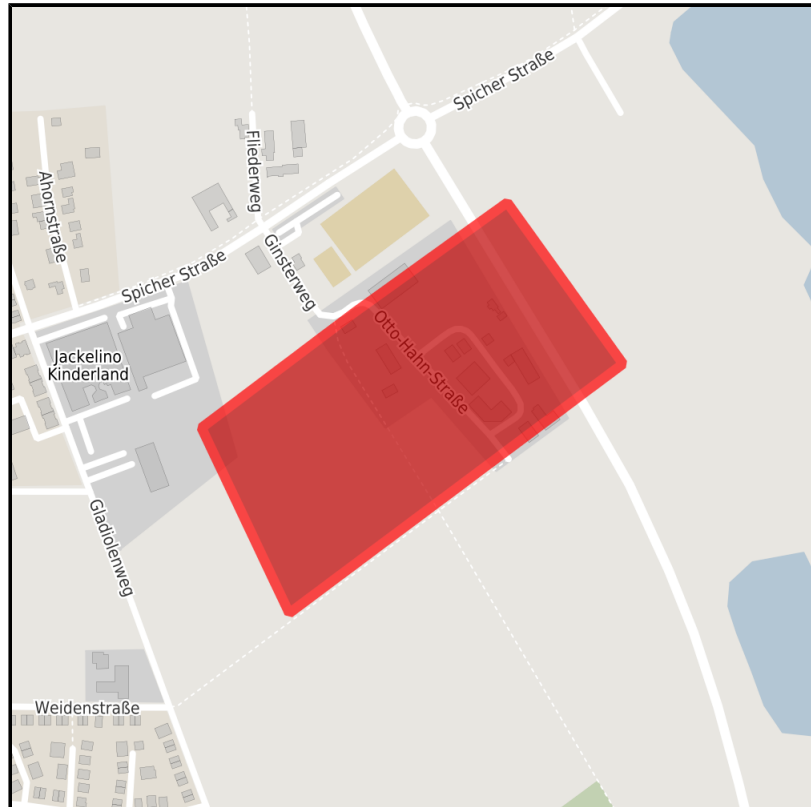

### Gewerbegebiet Niederkassel-Ost

Ort: Niederkassel

www.germansite.de

Regionale Übersicht

Kommunale Übersicht

Detailansicht

### Detailinformationen zum Gewerbegebiet

Art der baulichen Nutzung: GE

Gesamt verfügbare Fläche	8.700 m <sup>2</sup>
Kleinste verfügbare Fläche	1.500 m <sup>2</sup>
Preis	92,00 € / m <sup>2</sup>
Informationen zum Kaufpreis	voll erschlossen
Verfügbarkeit	ab sofort
Gebietsausweisung	GE

### Verkehrsinfrastruktur

Autobahn	A 59 Anschlussstelle Troisdorf-Spich	6 km
Autobahn	A 59 Anschlussstelle Köln-Porz-Wahn	7 km
Flughafen	Köln Bonn Airport	14 km
Hafen	Bonn	12 km