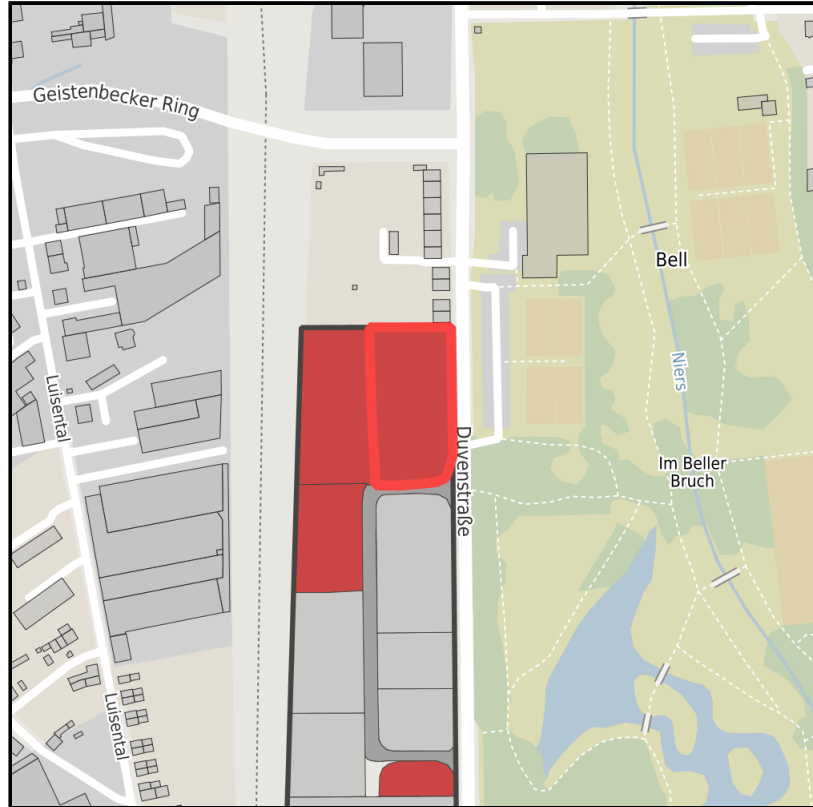

EXPOSÉ

Mülforter Zeugdruckerei

Ort: Mönchengladbach

Regionale Übersicht

Kommunale Übersicht

Detailansicht

Grundstück

Flächengröße	5.200 m ²
Verfügbarkeit	Sofort verfügbare Fläche
Frei parzellierbar	Nein
24h-Betrieb	Nein

EXPOSÉ

Mülforter Zeugdruckerei

Ort: Mönchengladbach

Detailinformationen zum Gewerbegebiet

Gebietsausweisung

GE / GI

Mülforter Zeugdruckerei

Verkehrsinfrastruktur