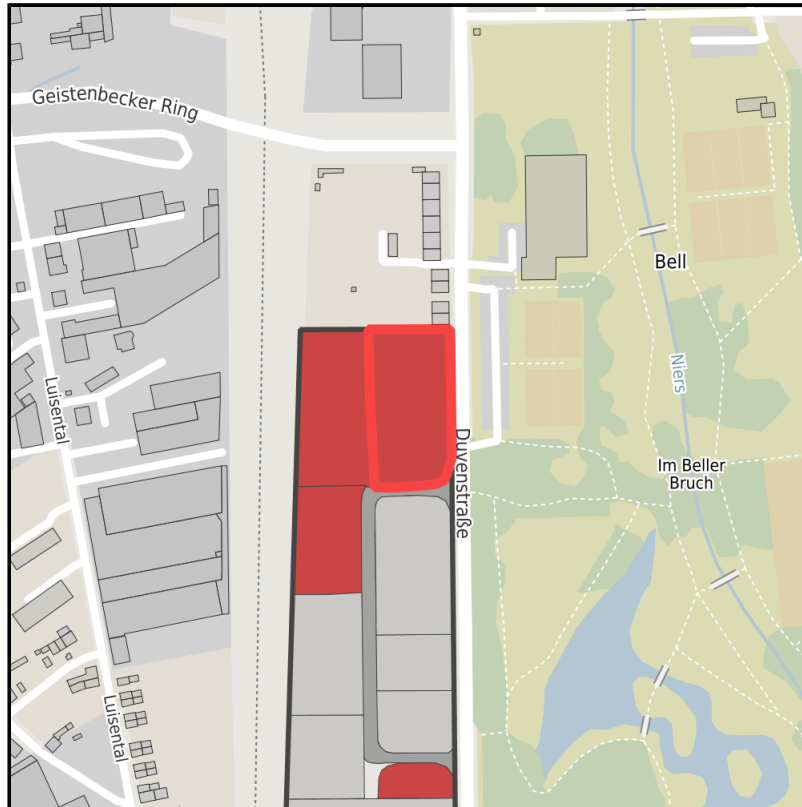

EXPOSÉ

Mülforter Zeugdruckerei

Ort: Mönchengladbach

Regionale Übersicht

Kommunale Übersicht

Detailansicht

Grundstück

Flächengröße	5.200 m ²
Verfügbarkeit	Sofort verfügbare Fläche
Frei parzellierbar	Nein
24h-Betrieb	Nein

EXPOSÉ

Mülforter Zeugdruckerei

Ort: Mönchengladbach

Detailinformationen zum Gewerbegebiet

Gebietsausweisung

GE / GI

Mülforter Zeugdruckerei

Verkehrsinfrastruktur