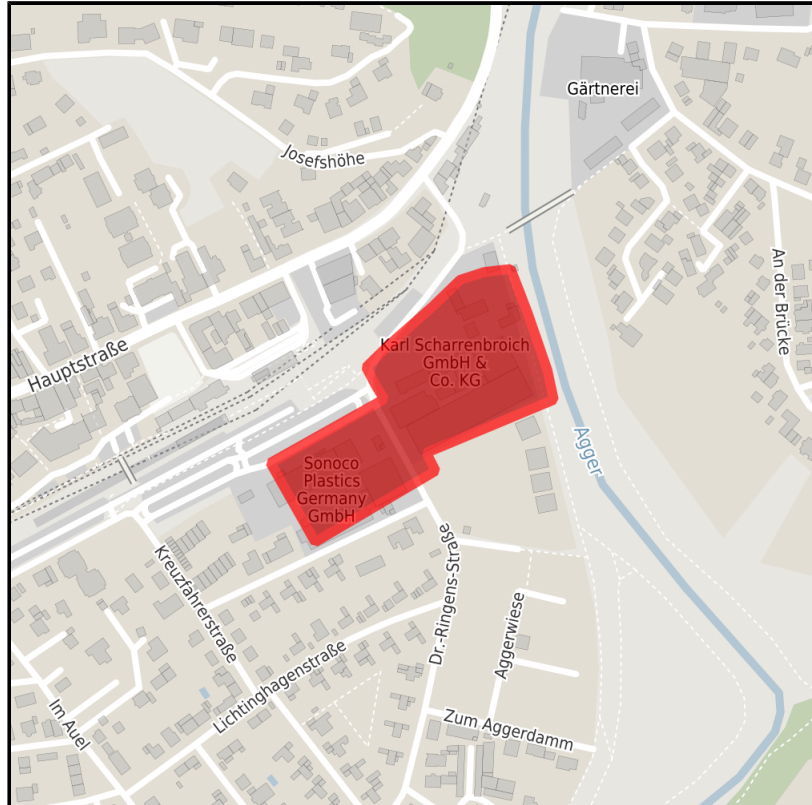

**EXPOSÉ**

**Dr. Ringens-Straße**

**Ort: Overath**

[www.germansite.de](http://www.germansite.de)

Regionale Übersicht

Kommunale Übersicht

Detailansicht

**Detailinformationen zum Gewerbegebiet**

Gesamt verfügbare Fläche	0 m <sup>2</sup>
Kleinste verfügbare Fläche	Frei parzellierbar
Informationen zum Kaufpreis	auf Anfrage
Gebietsausweisung	GE

**Verkehrsinfrastruktur**

Autobahn	A4, Anschlussstelle Overath	2 km
Flughafen	Köln-Bonn	34 km
Hafen	Köln-Niehl	28 km
Schienengüterverkehr (SGV)	Köln-Deutzerfeld	28 km

## EXPOSÉ

**Dr. Ringens-Straße**

**Ort: Overath**