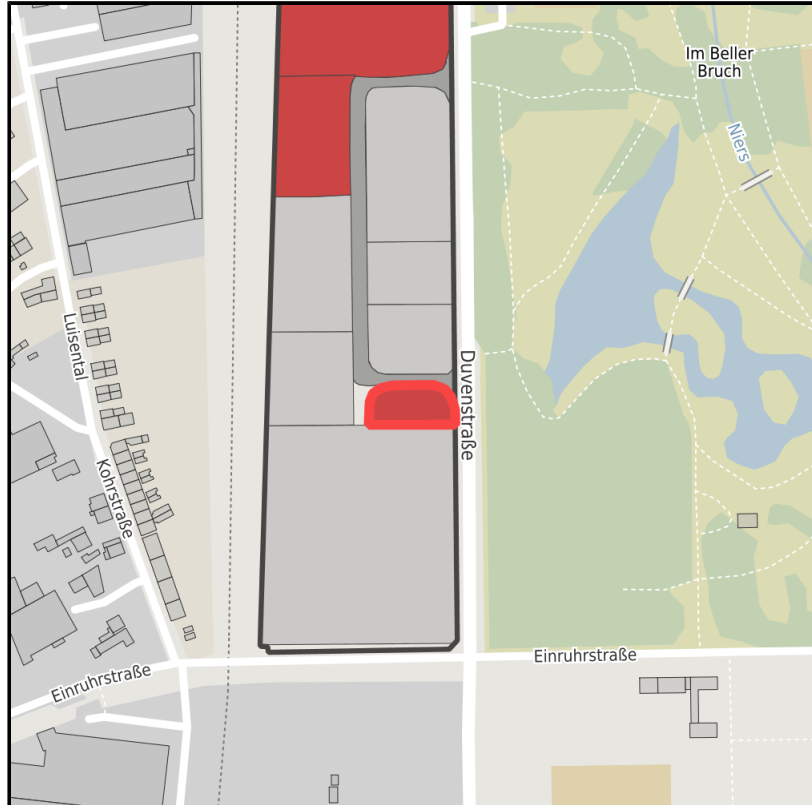

EXPOSÉ

Mülforter Zeugdruckerei

Ort: Mönchengladbach

Regionale Übersicht

Kommunale Übersicht

Detailansicht

Grundstück

Flächengröße	1.080 m ²
Verfügbarkeit	Sofort verfügbare Fläche
Frei parzellierbar	Nein
24h-Betrieb	Nein

EXPOSÉ

Mülforter Zeugdruckerei

Ort: Mönchengladbach

Detailinformationen zum Gewerbegebiet

Gebietsausweisung

GI / GE

Mülforter Zeugdruckerei

Verkehrsinfrastruktur