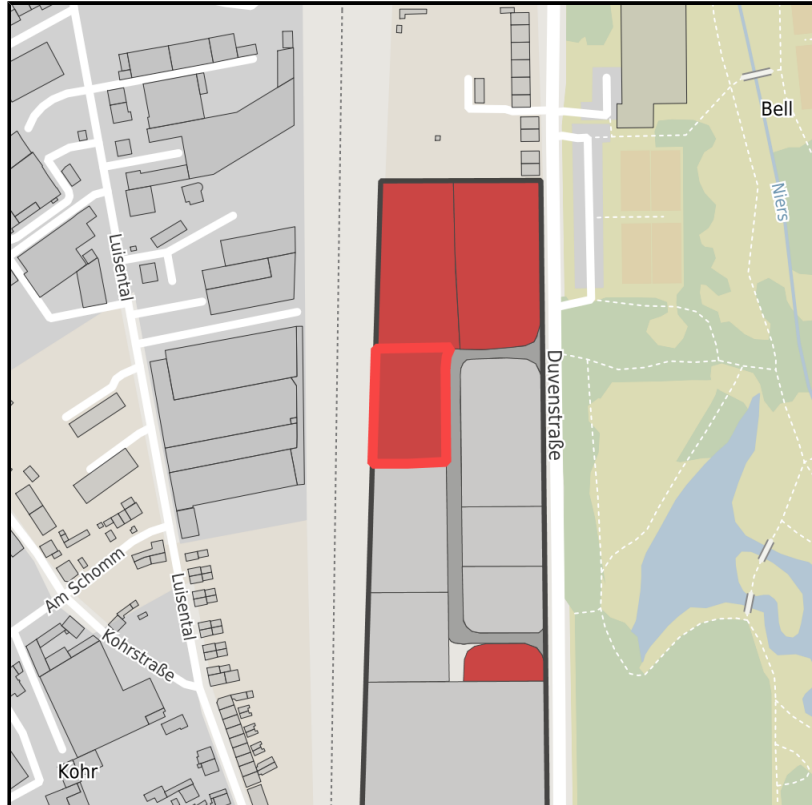

Detailansicht

Grundstück

Flächengröße	3.000 m²
Verfügbarkeit	Sofort verfügbare Fläche
Frei parzellierbar	Nein
24h-Betrieb	Nein