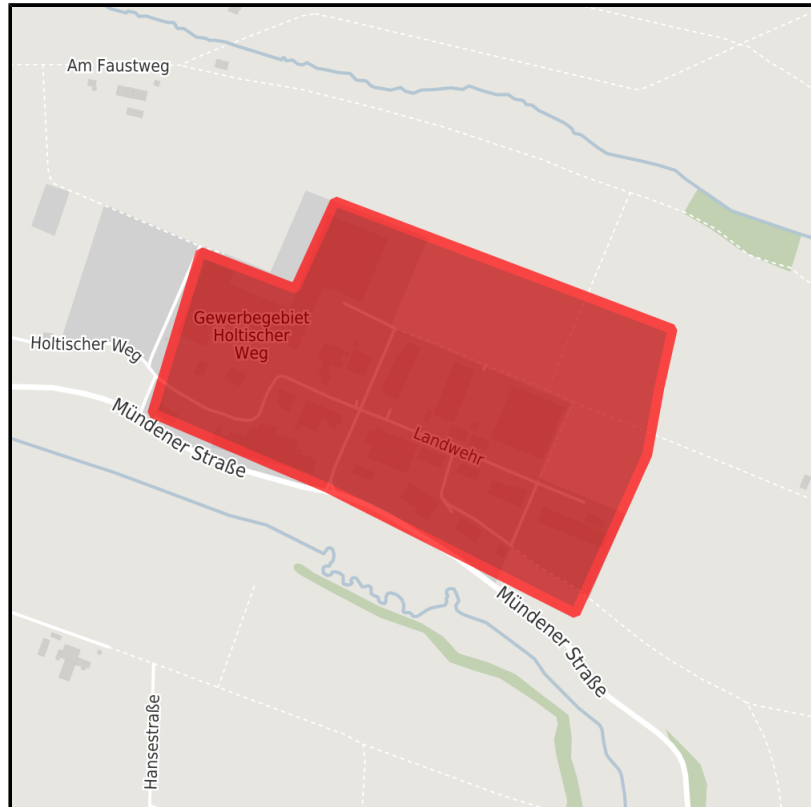

EXPOSÉ

Holtischer Weg

Ort: Medebach

Regionale Übersicht

Kommunale Übersicht

Detailansicht

EXPOSÉ

Holtischer Weg

Ort: Medebach

Detailinformationen zum Gewerbegebiet

Medebach liegt mitten in Deutschland & Europa, direkt an der Grenze zum Bundesland Hessen & somit in der Nähe zum Logistikstandort Nordhessen. Das Gewerbegebiet ist ideal für Neuansiedlungen von KMU und bietet zudem ideale Bedingungen für Kooperationen mit bereits ansässigen "global playern". Sprechen Sie uns an, wir freuen uns auf Sie!

Gesamt verfügbare Fläche	20.000 m ²
Kleinste verfügbare Fläche	1.000 m ²
Gewerbesteuer Hebesatz	440,00 %
Preis	18,00 - 25,00 € / m ²
Verfügbarkeit	sofort
Gebietsausweisung	GI / GE

DJI_0416 (2).JPG

Verkehrsinfrastruktur