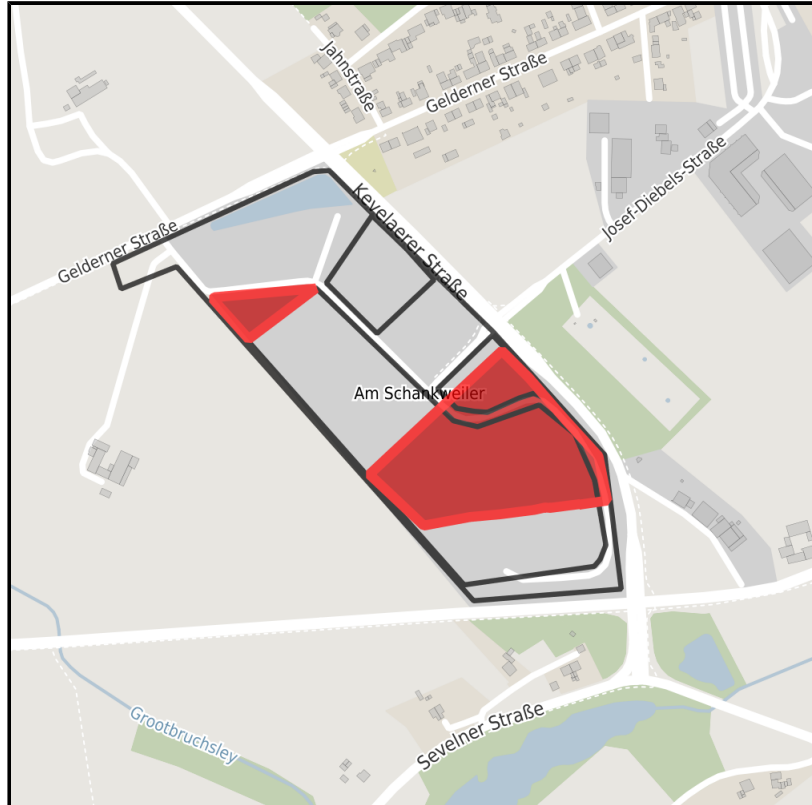

## Gewerbegebiet Am Schankweiler

Ort: Issum

Regionale Übersicht

Kommunale Übersicht

Detailansicht

**Gewerbegebiet Am Schankweiler****Ort: Issum**[www.germansite.de](http://www.germansite.de)**Grundstück**

Flächengröße	27.000 m <sup>2</sup>
Preis	56,30 €/m <sup>2</sup>
Preis Kommentar	erschlossen; nicht enthalten und zusätzlich vom Käufer zu zahlen: Die Kanal -Grundstücksanschlusskosten nach dem tatsächlichen Aufwand. Abrechnung der Wasseranschlussbeiträge inkl. Mehrwertsteuer über das Wasserwerk der Gemeinde Issum (2,41 €/qm)
Verfügbarkeit	Sofort verfügbare Fläche
Verfügbarkeit Kommentar	ca. 3,5 ha verfügbare Fläche. Teilbar ab einer Mindestgröße von ca. 2.500 qm
Frei parzellierbar	Ja
24h-Betrieb	Nein
Allg. Information zur Fläche	GE-Fläche
Besonderheiten	Tankstellen, Lebensmittel, Gastronomie nicht zugelassen

**Detailinformationen zum Gewerbegebiet**

Verkehrsgünstige Lage zwischen Ruhrgebiet und den Niederlanden. Die Gemeinde Issum ist Standort international tätiger Unternehmen: Brauerei Diebels als Teil der Anheuser Busch/Inbev-Deutschland GmbH; Voortmann-Holding; Fastems Factory Automation; Fronhoffs GmbH; OPHARDT Hygiene-Technik GmbH&Co.KG; Dr. Sommer Werkstofftechnik GmbH. Die Gewerbefläche liegt infrastrukturell unmittelbar an der B 57 mit ca. 12.000 Pkw-Bewegungen pro Tag. Gewünschte Nutzung: Gewerbe & Handel; kein klassischer Einzelhandel.

Informationen zum Kaufpreis	Wohnbauflächen für Betriebswohnungen doppelter Gewerbelandpreis für pauschal 400 qm
Verfügbarkeit	ca. 3,5 ha verfügbare Fläche. Teilbar ab einer Mindestgröße von ca. 2.500 qm
Gebietsausweisung	GE