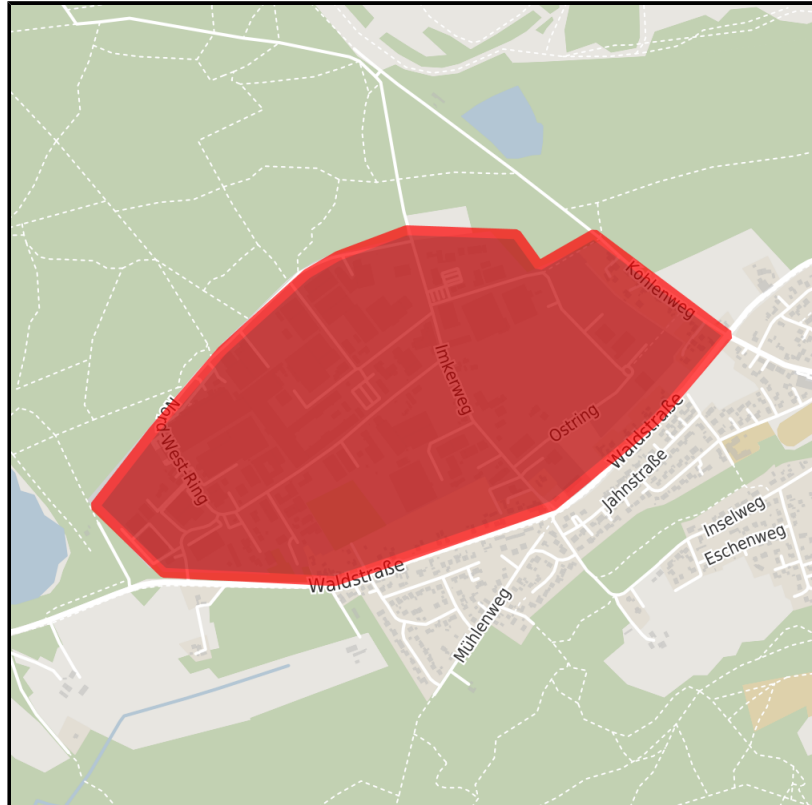

EXPOSÉ

Industrie- und Gewerbegebiet Augustdorf

Ort: Augustdorf

www.germansite.de

Regionale Übersicht

Kommunale Übersicht

Detailansicht

Detailinformationen zum Gewerbegebiet

Branchenmix, Schwerpunkt ansässige Betriebe: Maschinenbau, Metallverarbeitung und -veredlung, Holzverarbeitung, Glasproduktion, Baudämmstoffherstellung, Entsorgung und Kunststoffverarbeitung.

Gesamt verfügbare Fläche	113.000 m ²
Kleinste verfügbare Fläche	Frei parzellierbar
Verfügbarkeit	sofort
Gebietsausweisung	GI / GE

EXPOSÉ

Industrie- und Gewerbegebiet Augustdorf

Ort: Augustdorf

Verkehrsinfrastruktur

Autobahn	A33	8 km
Flughafen	Paderborn	41 km
Hafen	Minden	68 km
Schienengüterverkehr (SGV)	Bielefeld	29 km
Schienengüterverkehr (SGV)	Gütersloh	30 km