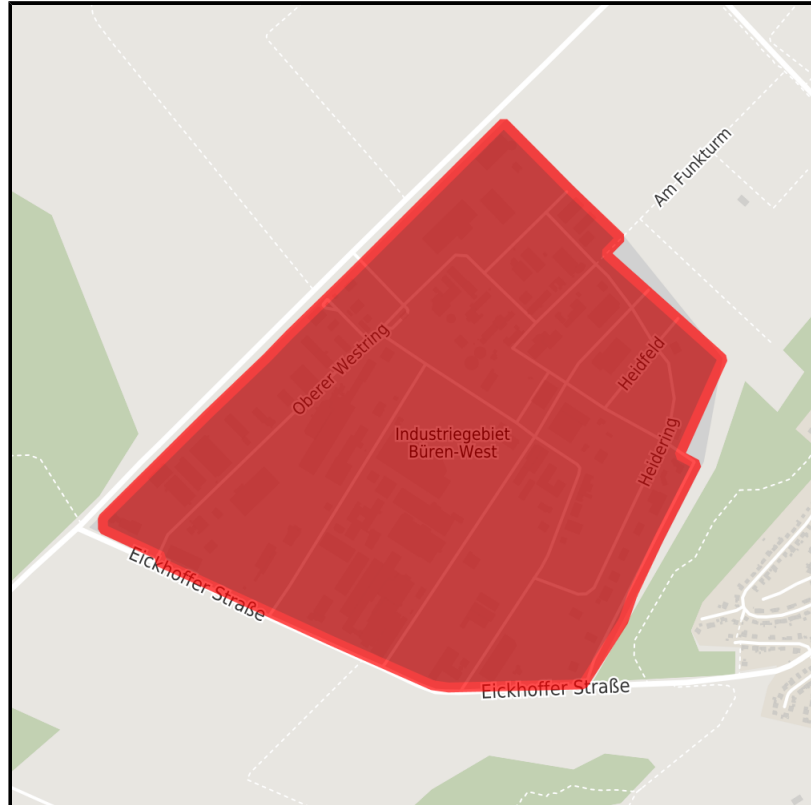

EXPOSÉ

Büren West

Ort: Büren

Regionale Übersicht

Kommunale Übersicht

Detailansicht

Detailinformationen zum Gewerbegebiet

Branchenmix, Schwerpunkt, ansässige Betriebe: Sicherheit, Kunststoff, Maschinenbau, Holz, Transport, Bau, Fahrzeughandel, Schaumstoffgroßhandel, Lebensmittelgroßhandel, Montagebetrieb, Baumaschinenhandel, Garten- und Landschaftsbau, Tischlerei, IT-Handel, Maler- u. Lackiererbetrieb, Recycling, Möbel

Gesamt verfügbare Fläche	229.002 m ²
Kleinste verfügbare Fläche	Frei parzellierbar
Preis	20,50 € / m ²
Verfügbarkeit	sofort
Gebietsausweisung	GE

EXPOSÉ

Büren West

Ort: Büren

Verkehrsinfrastruktur

Autobahn	A44	5 km
Autobahn	A33	14 km
Flughafen	Paderborn	8 km
Hafen	Minden	116 km
Schienengüterverkehr (SGV)	Gütersloh	73 km
Schienengüterverkehr (SGV)	Bielefeld	78 km