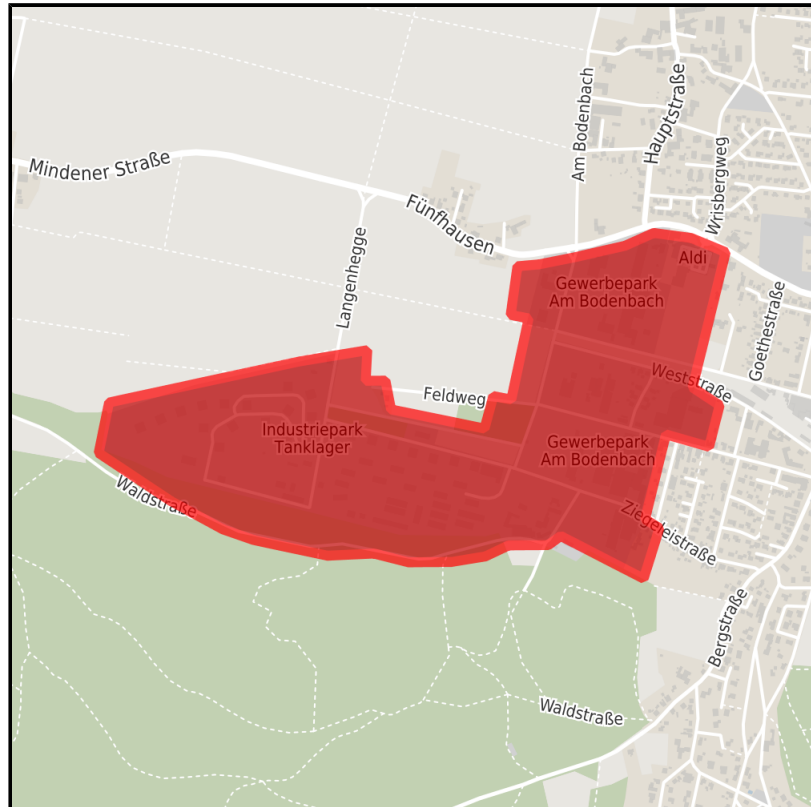

### Gewerbepark Preußisch Oldendorf

Ort: Preußisch Oldendorf

[www.germansite.de](http://www.germansite.de)

Regionale Übersicht

Kommunale Übersicht

Detailansicht

Gesamt verfügbare Fläche	205.122 m <sup>2</sup>
Kleinste verfügbare Fläche	5.000 m <sup>2</sup>
Verfügbarkeit	sofort
Gebietsausweisung	GE