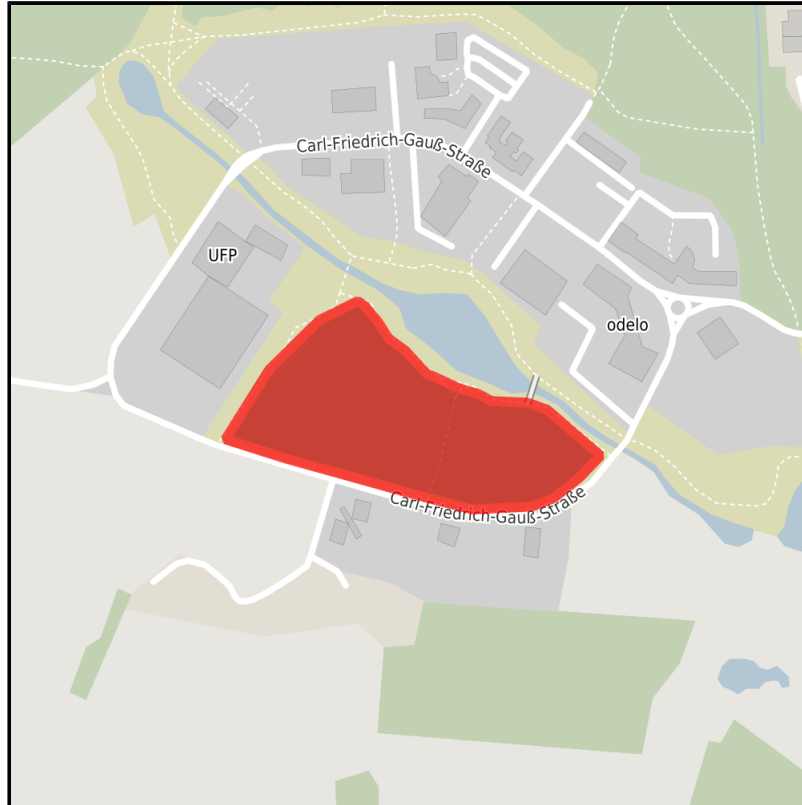

Gewerbe- und Technologiepark Dieprahm

Ort: Kamp-Lintfort

www.germansite.de

Regionale Übersicht

Kommunale Übersicht

Detailansicht

Detailinformationen zum Gewerbegebiet

Gesamt verfügbare Fläche	14.000 m ²
Kleinste verfügbare Fläche	2.175 m ²
Verfügbarkeit	sofort
Gebietsausweisung	GE

Links

http://www.ruhrsite.de/public/immobilien/detail.php?objekt_id=1494

Verkehrsinfrastruktur

Autobahn	A57	3 km
Flughafen	Flughafen Düsseldorf	38 km

EXPOSÉ

Gewerbe- und Technologiepark Dieprahm

Ort: Kamp-Lintfort