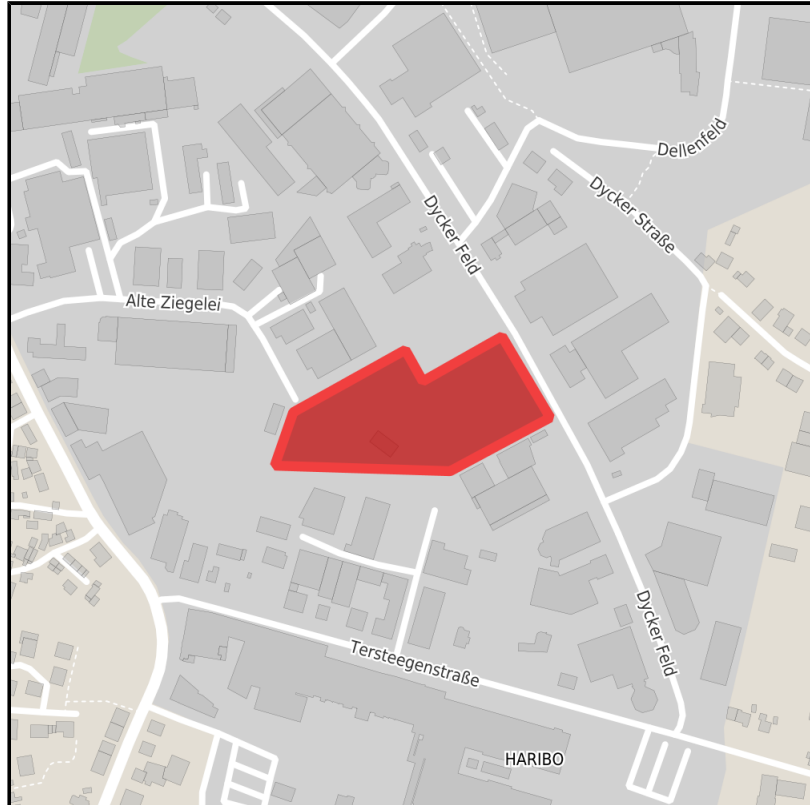

EXPOSÉ

Flachsberg

Ort: Solingen

Regionale Übersicht

Kommunale Übersicht

Detailansicht

Grundstück

Flächengröße	14.000 m ²
Verfügbarkeit	Sofort verfügbare Fläche
Frei parzellierbar	Nein
24h-Betrieb	Ja

Detailinformationen zum Gewerbegebiet

Gewerbesteuer Hebesatz	475,00 %
Gebietsausweisung	GI

Verkehrsinfrastruktur

EXPOSÉ

Flachsberg

Ort: Solingen

Ansprechpartner

Elmar Jünemann