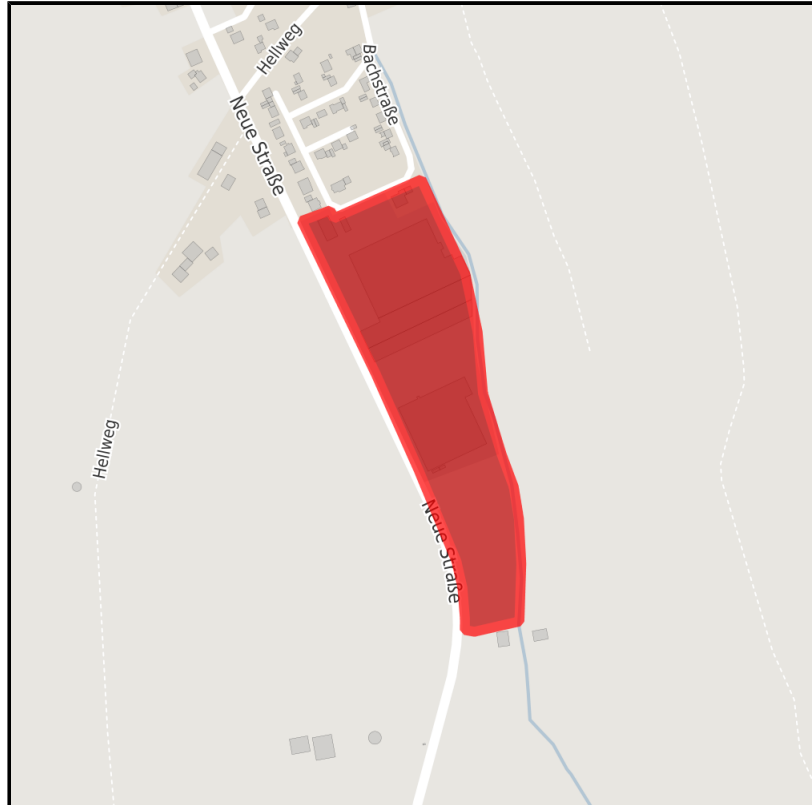

## EXPOSÉ

Erkeln

Ort: Brakel

Regionale Übersicht

Kommunale Übersicht

Detailansicht

### Detailinformationen zum Gewerbegebiet

Branchenmix, Schwerpunkt, ansässige Betriebe: Kunststoff- und Metallverarbeitung

Gesamt verfügbare Fläche	13.447 m <sup>2</sup>
Kleinste verfügbare Fläche	13.447 m <sup>2</sup>
Verfügbarkeit	sofort
Gebietsausweisung	GI

### Erkeln

Ort: Brakel

## EXPOSÉ

**Erkeln**

**Ort: Brakel**