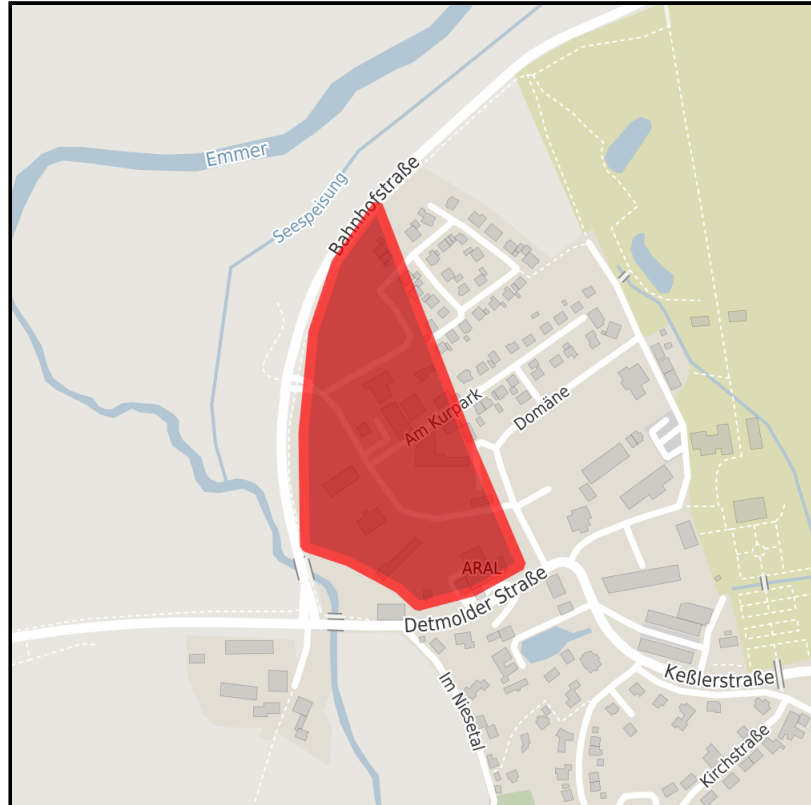

### Gewerbegebiet Schieder

Ort: Schieder-Schwalenberg

www.germansite.de

Regionale Übersicht

Kommunale Übersicht

Detailansicht

### Detailinformationen zum Gewerbegebiet

Branchenmix, Schwerpunkt, ansässige Betriebe: verschiedene Handwerksbetriebe und Dienstleister

Gesamt verfügbare Fläche	10.591 m <sup>2</sup>
Kleinste verfügbare Fläche	Frei parzellierbar
Preis	30,00 € / m <sup>2</sup>
Verfügbarkeit	sofort
Gebietsausweisung	GE