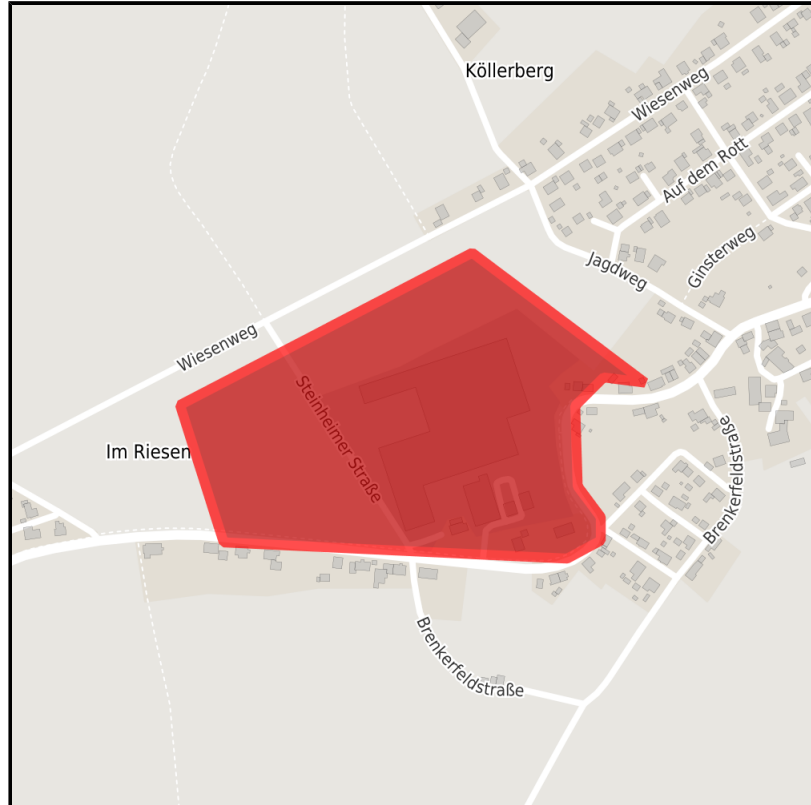

EXPOSÉ

Gewerbegebiet Lothe

Ort: Schieder-Schwalenberg

Regionale Übersicht

Kommunale Übersicht

Detailansicht

Detailinformationen zum Gewerbegebiet

Branchenmix, Schwerpunkt, ansässige Betriebe: Möbelindustrie

Gesamt verfügbare Fläche	30.000 m ²
Kleinste verfügbare Fläche	Frei parzellierbar
Preis	12,00 € / m ²
Verfügbarkeit	sofort
Gebietsausweisung	GE

EXPOSÉ

Gewerbegebiet Lothe

Ort: Schieder-Schwalenberg

Verkehrsinfrastruktur