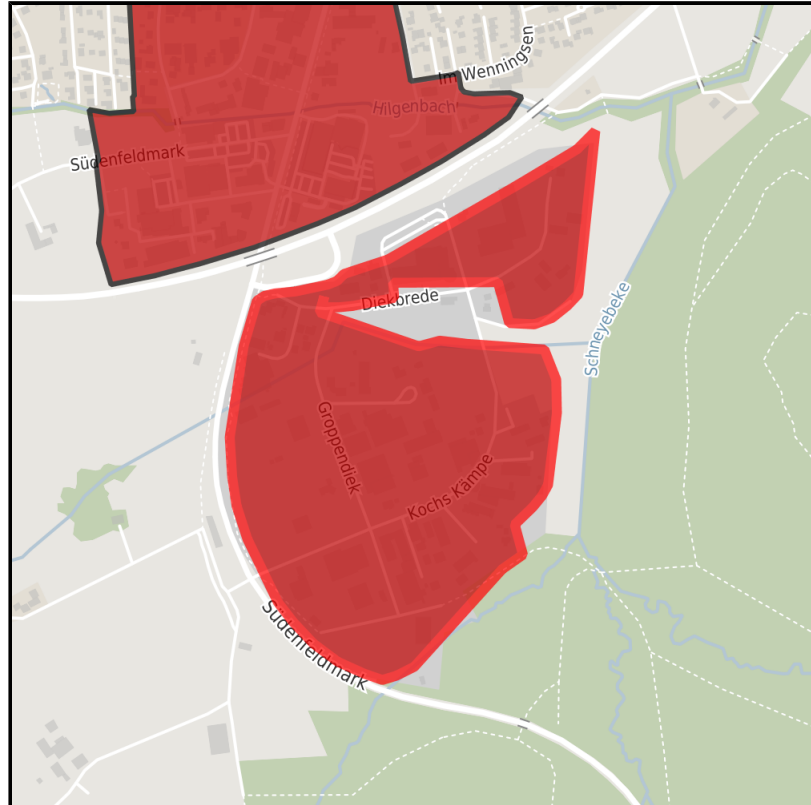

### Gewerbegebiet Süd I, Diekbrede

Ort: Bad Driburg

[www.germansite.de](http://www.germansite.de)

Regionale Übersicht

Kommunale Übersicht

Detailansicht

### Detailinformationen zum Gewerbegebiet

Branchenmix, Schwerpunkt, ansässige Betriebe: Kunststoffverarbeitung, Handwerk, Handel und Dienstleistungen

Gesamt verfügbare Fläche	29.664 m <sup>2</sup>
Kleinste verfügbare Fläche	29.664 m <sup>2</sup>
Preis	14,83 € / m <sup>2</sup>
Verfügbarkeit	sofort
Gebietsausweisung	GE

## EXPOSÉ

**Gewerbegebiet Süd I, Diekbrede**

**Ort: Bad Driburg**