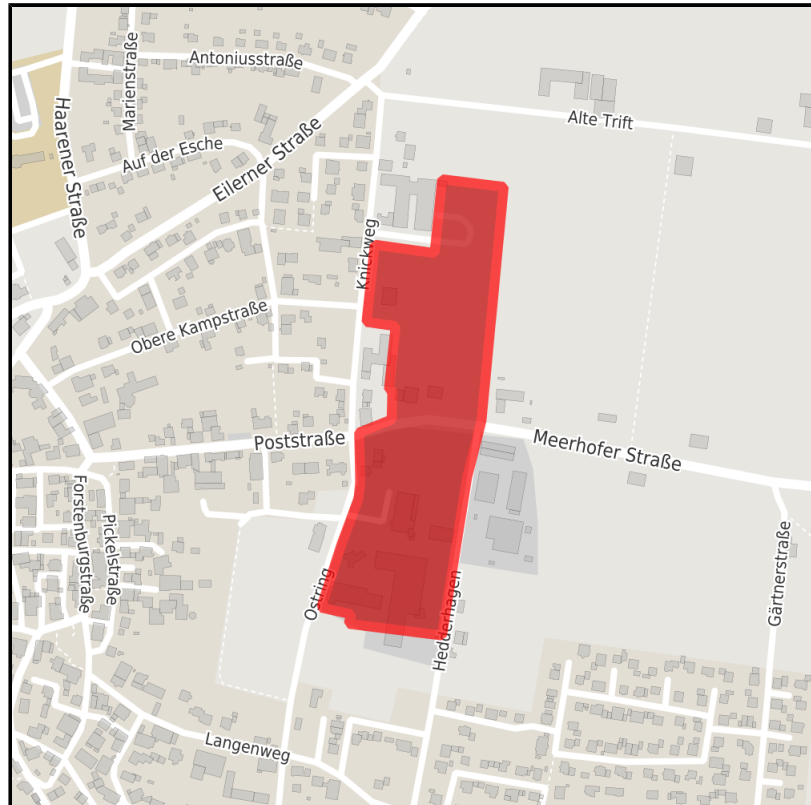

EXPOSÉ

Fürstenberg

Ort: Bad Wünnenberg

Regionale Übersicht

Kommunale Übersicht

Detailansicht

Detailinformationen zum Gewerbegebiet

Branchenmix, Schwerpunkt, ansässige Betriebe: Marmor, Schreinerei, Behälterbau, Landhandel

| | |
|----------------------------|----------------------|
| Gesamt verfügbare Fläche | 9.379 m ² |
| Kleinste verfügbare Fläche | 9.379 m ² |
| Verfügbarkeit | sofort |
| Gebietsausweisung | GE |

Verkehrsinfrastruktur