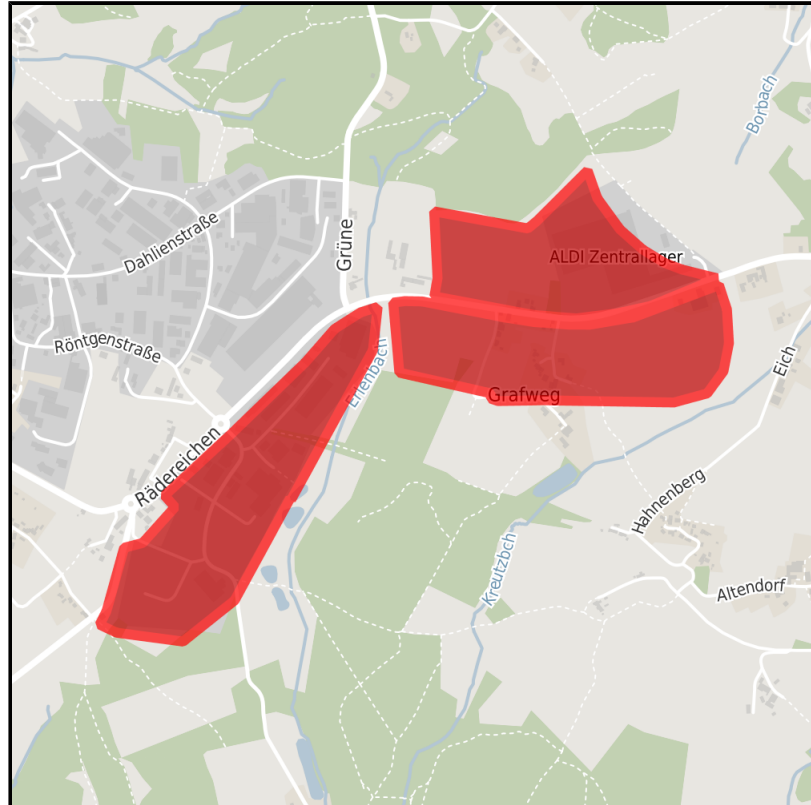

### Gewerbegebiet Radevormwald-Ost

Ort: Radevormwald

www.germansite.de

Regionale Übersicht

Kommunale Übersicht

Detailansicht

### Detailinformationen zum Gewerbegebiet

Art der baulichen Nutzung: GE, GI

Gesamt verfügbare Fläche	67.000 m <sup>2</sup>
Kleinste verfügbare Fläche	3.000 m <sup>2</sup>
Preis	47,00 € / m <sup>2</sup>
Informationen zum Kaufpreis	erschlossen
Verfügbarkeit	04.2007
Gebietsausweisung	GI / GE

### Verkehrsinfrastruktur

Autobahn	A 1 Anschlussstelle Remscheid	11 km
Flughafen	Köln Bonn Airport	60 km
Hafen	Köln-Niehl	50 km
Schienengüterverkehr (SGV)	Wuppertal	21 km