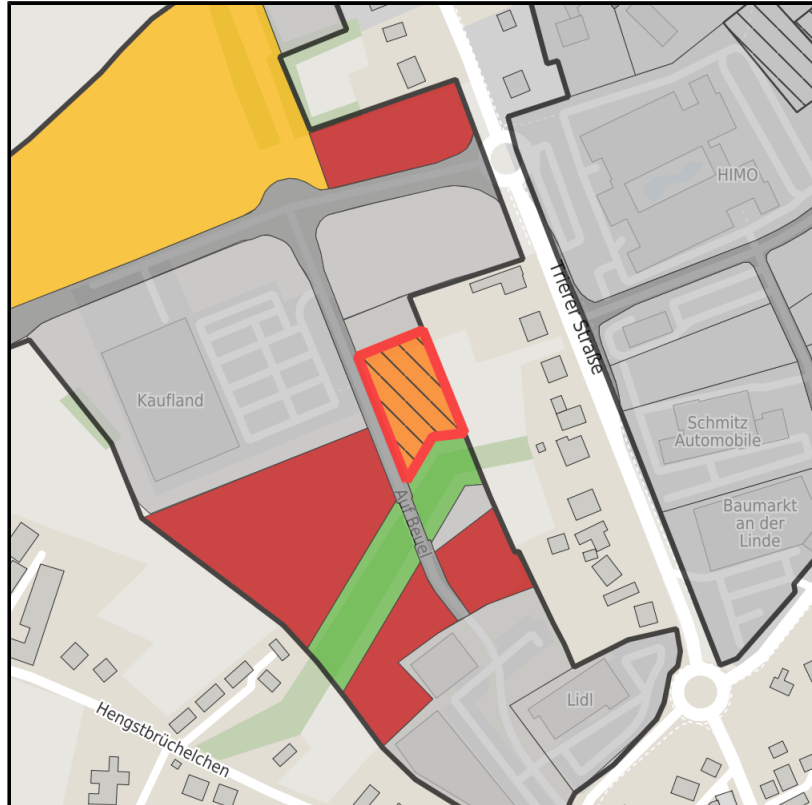

EXPOSÉ

Gewerbegebiet Imgenbroich - Erweiterung Nord-West

Ort: Monschau

www.germansite.de

Regionale Übersicht

Kommunale Übersicht

Detailansicht

Grundstück

Gewerbegebiet Imgenbroich - Erweiterung Nord-West**Ort: Monschau**www.germansite.de**Detailinformationen zum Gewerbegebiet**

Das neue rund 14 Hektar große Gewerbegebiet befindet sich im Monschauer Stadtteil Imgenbroich, der sich verstärkt zu einer Einkaufs- und Shoppingadresse in der Eifel entwickelt. Dieser starke Wirtschaftsstandort ist über die B258/B399, die A44 (Ausfahrt: Aachen-Lichtenbusch), A1 (Ausfahrt: Euskirchen-Wisskirchen) und den Autobahnanschluss Eupen/Belgien bequem zu erreichen.