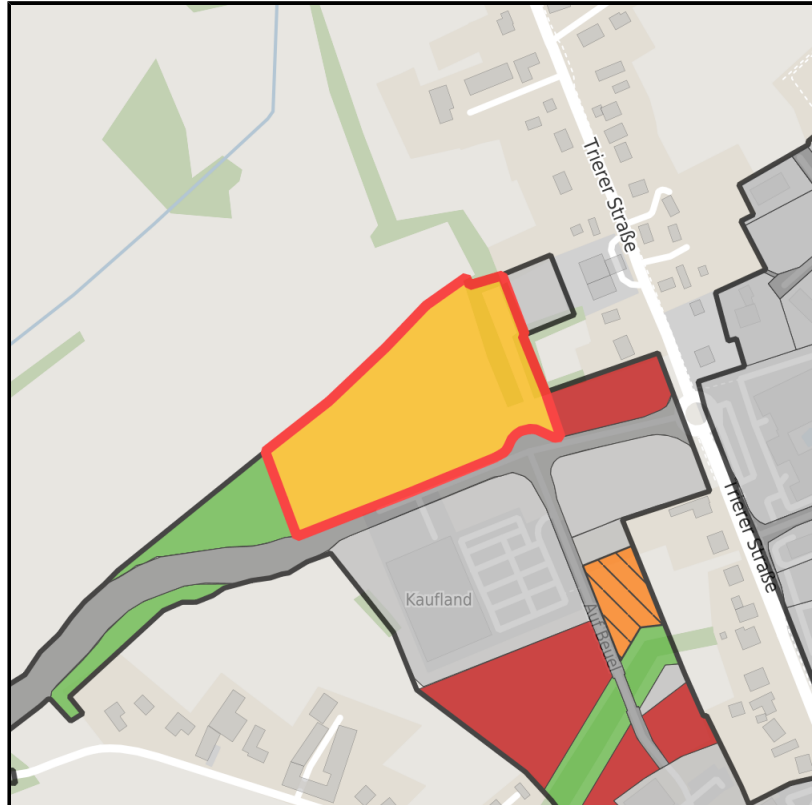

EXPOSÉ

Gewerbegebiet Imgenbroich - Erweiterung Nord-West

Ort: Monschau

www.germansite.de

Regionale Übersicht

Kommunale Übersicht

Detailansicht

Grundstück

Flächengröße	26.970 m ²
Verfügbarkeit	Mittelfristig verfügbare Fläche (2-5 Jahre)
Frei parzellierbar	Ja
24h-Betrieb	Nein

EXPOSÉ

Gewerbegebiet Imgenbroich - Erweiterung Nord-West

Ort: Monschau

www.germansite.de

Detailinformationen zum Gewerbegebiet

Das neue rund 14 Hektar große Gewerbegebiet befindet sich im Monschauer Stadtteil Imgenbroich, der sich verstärkt zu einer Einkaufs- und Shoppingadresse in der Eifel entwickelt. Dieser starke Wirtschaftsstandort ist über die B258/B399, die A44 (Ausfahrt: Aachen-Lichtenbusch), A1 (Ausfahrt: Euskirchen-Wisskirchen) und den Autobahnanschluss Eupen/Belgien bequem zu erreichen.

Gewerbesteuer Hebesatz	407,00 %
Gebietsausweisung	GE

Links

<https://www.gistra.de>

Erreichbarkeit in 20 Minuten: 35.000
Einwohner

Verkehrsinfrastruktur

Autobahn	A3	23,8 km
Flughafen	Liège	67 km
Flughafen	Maastricht-Aachen	74,1 km
Hafen	Liège (B)	54,4 km
Hafen	Binnenhavenweg Stein (NL)	69,8 km