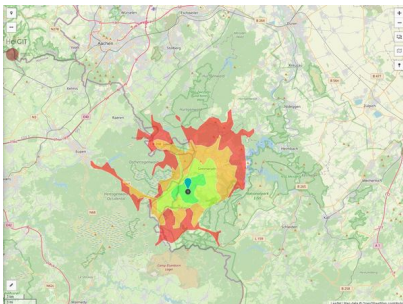

EXPOSÉ

Gewerbegebiet Imgenbroich - Erweiterung Nord-West

Ort: Monschau

www.germansite.de

Regionale Übersicht

Kommunale Übersicht

Detailansicht

Grundstück

Flächengröße	26.970 m ²
Verfügbarkeit	Mittelfristig verfügbare Fläche (2-5 Jahre)
Frei parzellierbar	Ja
24h-Betrieb	Nein

EXPOSÉ

Gewerbegebiet Imgenbroich - Erweiterung Nord-West

Ort: Monschau

www.germansite.de

Detailinformationen zum Gewerbegebiet

Das neue rund 14 Hektar große Gewerbegebiet befindet sich im Monschauer Stadtteil Imgenbroich, der sich verstärkt zu einer Einkaufs- und Shoppingadresse in der Eifel entwickelt. Dieser starke Wirtschaftsstandort ist über die B258/B399, die A44 (Ausfahrt: Aachen-Lichtenbusch), A1 (Ausfahrt: Euskirchen-Wisskirchen) und den Autobahnanschluss Eupen/Belgien bequem zu erreichen.

Gewerbesteuer Hebesatz	407,00 %
Gebietsausweisung	GE

Links

<https://www.gistra.de>

Erreichbarkeit in 20 Minuten: 35.000
Einwohner

Verkehrsinfrastruktur

Autobahn	A3	23,8 km
Flughafen	Liège	67 km
Flughafen	Maastricht-Aachen	74,1 km
Hafen	Liège (B)	54,4 km
Hafen	Binnenhavenweg Stein (NL)	69,8 km