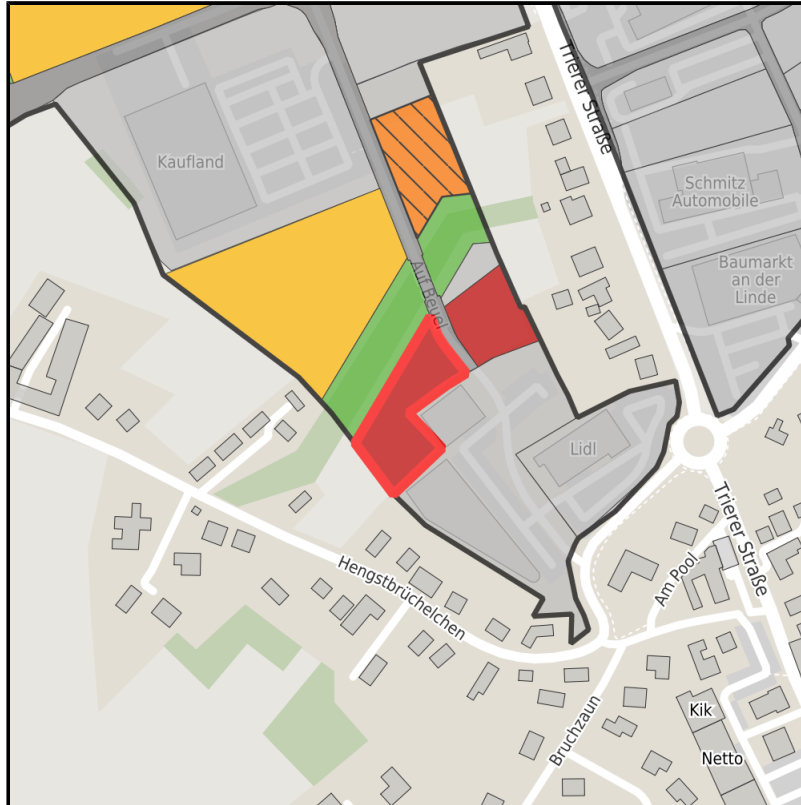

Gewerbegebiet Imgenbroich - Erweiterung Nord-West

Ort: Monschau

www.germansite.de

Regionale Übersicht

Kommunale Übersicht

Detailansicht

**Grundstück**

Flächengröße	3.565 m <sup>2</sup>
Verfügbarkeit	Sofort verfügbare Fläche
Ausweisung im B-Plan	Gewerbegebiet (GE)
Frei parzellierbar	Ja
24h-Betrieb	Nein

**Gewerbegebiet Imgenbroich - Erweiterung Nord-West****Ort: Monschau**

www.germansite.de

**Detailinformationen zum Gewerbegebiet**

Das neue rund 14 Hektar große Gewerbegebiet befindet sich im Monschauer Stadtteil Imgenbroich, der sich verstärkt zu einer Einkaufs- und Shoppingadresse in der Eifel entwickelt. Dieser starke Wirtschaftsstandort ist über die B258/B399, die A44 (Ausfahrt: Aachen-Lichtenbusch), A1 (Ausfahrt: Euskirchen-Wisskirchen) und den Autobahnanschluss Eupen/Belgien bequem zu erreichen.

Gewerbesteuer Hebesatz	407,00 %
Gebietsausweisung	GE

**Links**<https://www.gistra.de>

Erreichbarkeit in 20 Minuten: 35.000  
Einwohner

**Verkehrsinfrastruktur**

Autobahn	A3	23,8 km
Flughafen	Liege	67 km
Flughafen	Maastricht-Aachen	74,1 km
Hafen	Liège (B)	54,4 km
Hafen	Binnenhavenweg Stein (NL)	69,8 km

### Informationen zu Monschau

Die wechselhafte und lebendige Geschichte der Stadt spiegelt sich auch im wirtschaftlichen Sektor wider. Im 18. Jahrhundert war sie Standort einer Tuchindustrie mit Weltruf - heute ist sie einer der bedeutendsten touristischen Orte der Eifel (seit 1996 mit dem Prädikat "Luftkurort") und ein seit Jahren aufstrebender Wirtschaftsstandort mit überörtlicher Bedeutung (nach der Landesplanung Ausweisung als Mittelzentrum).