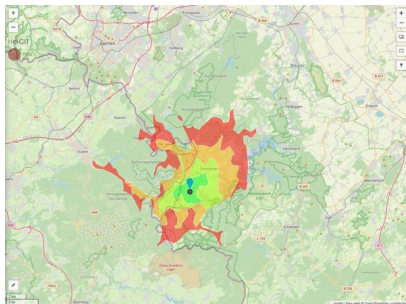

Gewerbegebiet Imgenbroich - Erweiterung Nord-West

Ort: Monschau

www.germansite.de

Regionale Übersicht

Kommunale Übersicht

Detailansicht

**Grundstück**

Flächengröße	3.565 m <sup>2</sup>
Verfügbarkeit	Sofort verfügbare Fläche
Ausweisung im B-Plan	Gewerbegebiet (GE)
Frei parzellierbar	Ja
24h-Betrieb	Nein

**Gewerbegebiet Imgenbroich - Erweiterung Nord-West****Ort: Monschau**

www.germansite.de

**Detailinformationen zum Gewerbegebiet**

Das neue rund 14 Hektar große Gewerbegebiet befindet sich im Monschauer Stadtteil Imgenbroich, der sich verstärkt zu einer Einkaufs- und Shoppingadresse in der Eifel entwickelt. Dieser starke Wirtschaftsstandort ist über die B258/B399, die A44 (Ausfahrt: Aachen-Lichtenbusch), A1 (Ausfahrt: Euskirchen-Wisskirchen) und den Autobahnanschluss Eupen/Belgien bequem zu erreichen.

Gewerbesteuer Hebesatz	407,00 %
Gebietsausweisung	GE

**Links**<https://www.gistra.de>

Erreichbarkeit in 20 Minuten: 35.000  
Einwohner

**Verkehrsinfrastruktur**

Autobahn	A3	23,8 km
Flughafen	Liege	67 km
Flughafen	Maastricht-Aachen	74,1 km
Hafen	Liège (B)	54,4 km
Hafen	Binnenhavenweg Stein (NL)	69,8 km