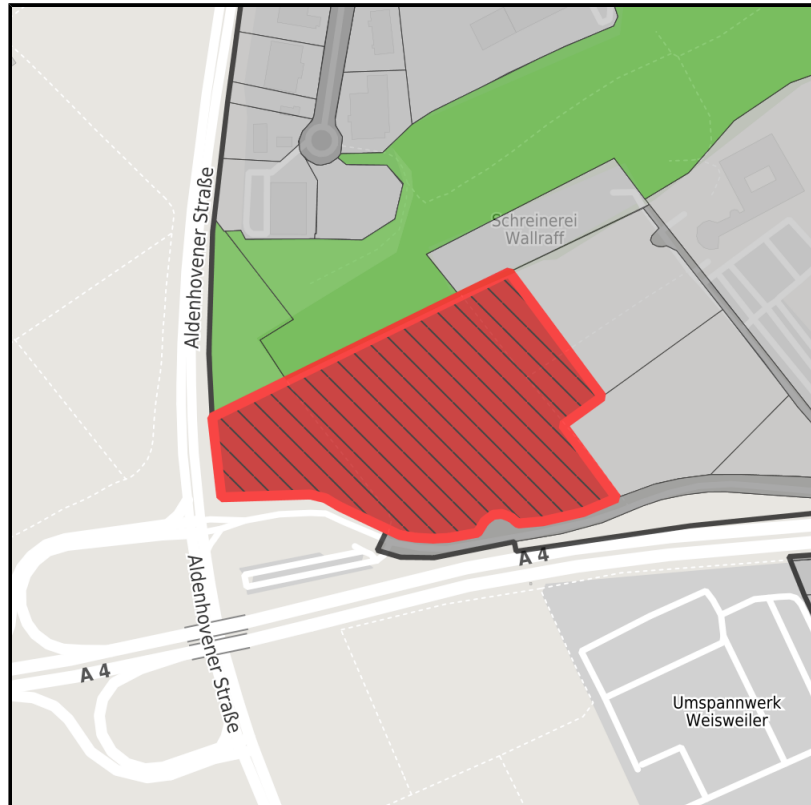

EXPOSÉ

Industrie- und Gewerbepark Eschweiler (IGP/A4-Initiative)

Ort: Eschweiler

www.germansite.de

Regionale Übersicht

Kommunale Übersicht

Detailansicht

Grundstück

Flächengröße	73.732 m ²
Verfügbarkeit	Sofort verfügbare Fläche
Frei parzellierbar	Nein
24h-Betrieb	Nein

Industrie- und Gewerbepark Eschweiler (IGP/A4-Initiative)**Ort: Eschweiler**

www.germansite.de

Detailinformationen zum Gewerbegebiet

IGP - Arbeiten im Park

Durch eine naturnah gestaltete Umgebung mit einem großzügigen Anteil an Grünflächen erhalten die Menschen hier eine Arbeitsstätte mit Atmosphäre und die Unternehmen eine repräsentative Umgebung. Der IGP hat ein außergewöhnliches Baukonzept: drei Halbkreise gruppieren sich um ein Zentrum. Der innere Halbkreis ist für Dienstleistungsunternehmen, Gastronomie und Hotelgewerbe reserviert. Im mittleren Ring sollen sich kleinere und mittlere Gewerbebetriebe ansiedeln, der äußere Ring ist für Industriebetriebe vorgesehen.