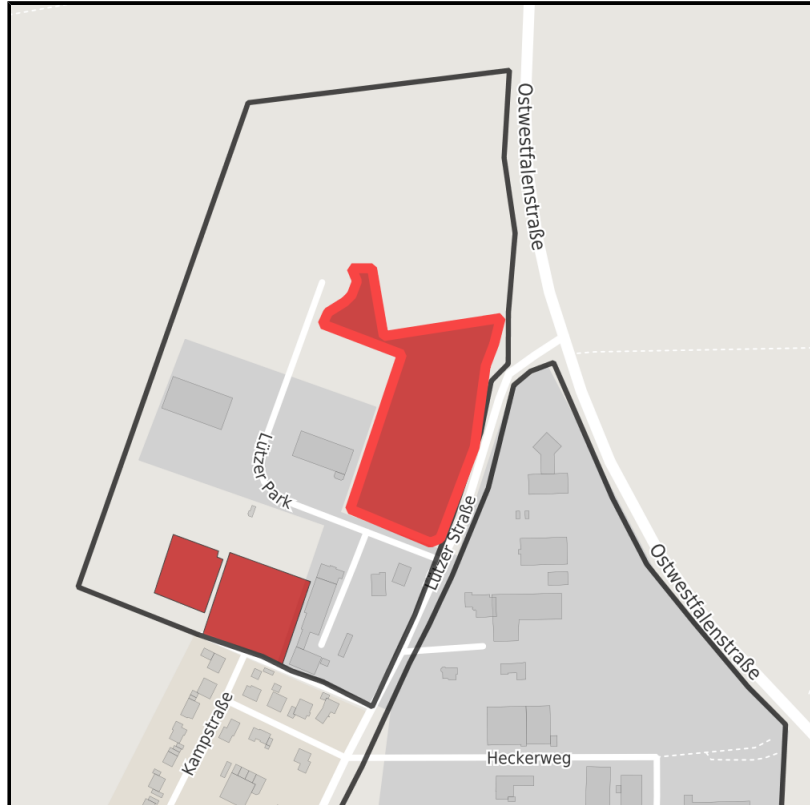

EXPOSÉ

Peckelsheim, Gewerbegebiet Nord-West

Ort: Willebadessen

www.germansite.de

Regionale Übersicht

Kommunale Übersicht

Detailansicht

Grundstück

Flächengröße	13.295 m ²
Preis	9,90 €/m ²
Preis Kommentar	Vollerschlossen
Verfügbarkeit	Sofort verfügbare Fläche
Verfügbarkeit Kommentar	Vermessung hat noch zu erfolgen
Ausweisung im B-Plan	Gewerbegebiet (GE)
Frei parzellierbar	Nein
24h-Betrieb	Nein

EXPOSÉ

Peckelsheim, Gewerbegebiet Nord-West

Ort: Willebadessen

Detailinformationen zum Gewerbegebiet

Branchenmix, Schwerpunkt, ansässige Betriebe: Bauunternehmen, Holzverarbeitung, Lebensmittelherstellung, Handwerk, Handel

Verfügbarkeit Vermessung hat noch zu erfolgen
Gebietsausweisung GE

Verkehrsinfrastruktur

Autobahn	A44	16 km
Autobahn	A33	47 km
Flughafen	Paderborn	62 km
Hafen	Minden	148 km
Schienengüterverkehr (SGV)	Gütersloh	105 km
Schienengüterverkehr (SGV)	Bielefeld	110 km