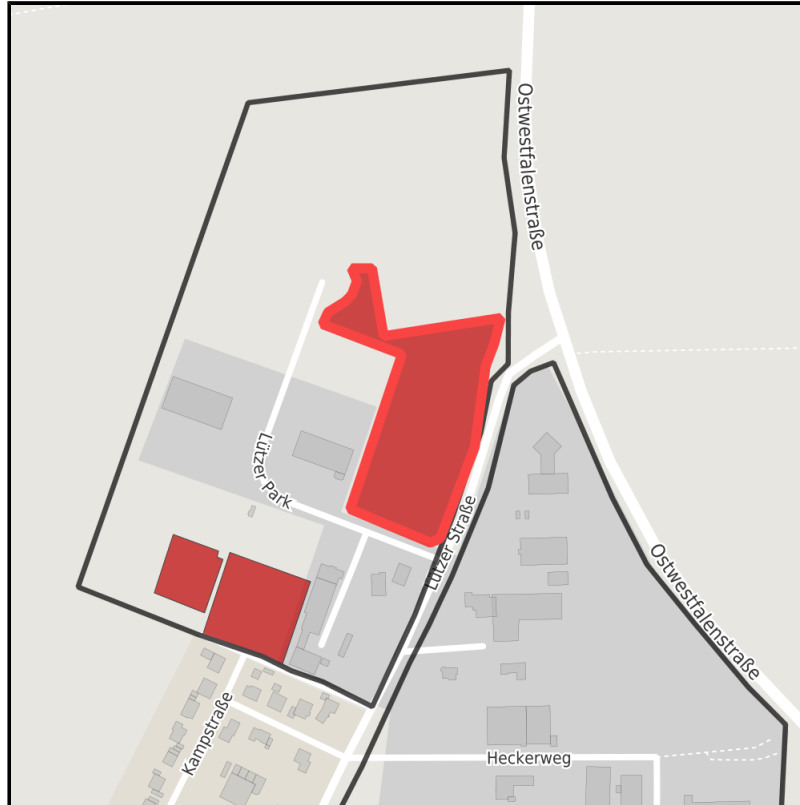

Peckelsheim, Gewerbegebiet Nord-West

Ort: Willebadessen

www.germansite.de

Regionale Übersicht

Kommunale Übersicht

Detailansicht

**Grundstück**

Flächengröße	13.295 m <sup>2</sup>
Preis	9,90 €/m <sup>2</sup>
Preis Kommentar	Vollerschlossen
Verfügbarkeit	Sofort verfügbare Fläche
Verfügbarkeit Kommentar	Vermessung hat noch zu erfolgen
Ausweisung im B-Plan	Gewerbegebiet (GE)
Frei parzellierbar	Nein
24h-Betrieb	Nein

**Peckelsheim, Gewerbegebiet Nord-West****Ort: Willebadessen**[www.germansite.de](http://www.germansite.de)**Detailinformationen zum Gewerbegebiet**

Branchenmix, Schwerpunkt, ansässige Betriebe: Bauunternehmen, Holzverarbeitung, Lebensmittelherstellung, Handwerk, Handel