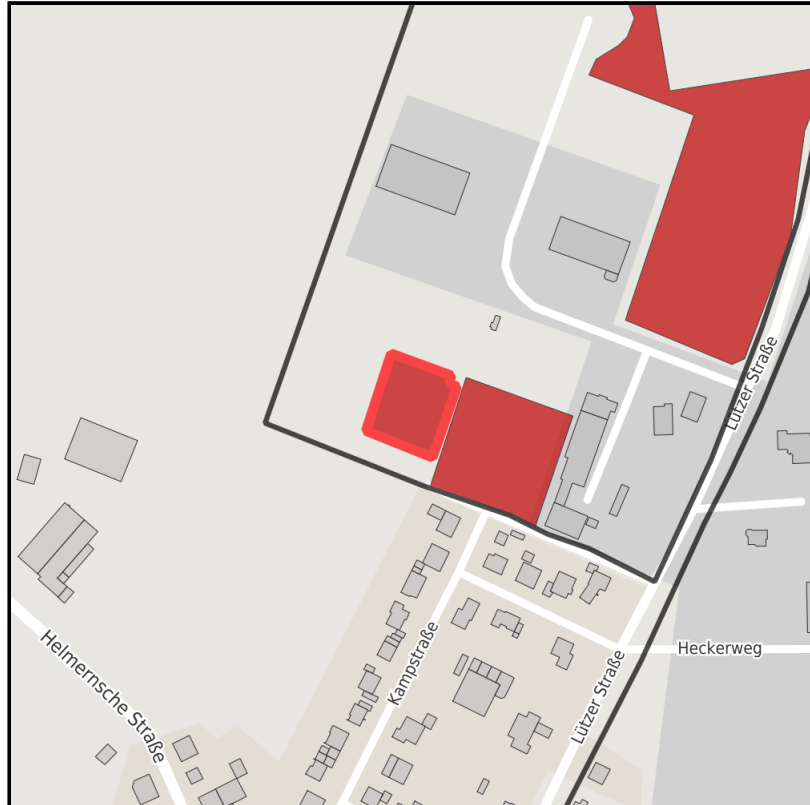

EXPOSÉ

Peckelsheim, Gewerbegebiet Nord-West

Ort: Willebadessen

www.germansite.de

Regionale Übersicht

Kommunale Übersicht

Detailansicht

Grundstück

Flächengröße	2.015 m ²
Preis	9,90 €/m ²
Preis Kommentar	Vollerschlossen
Verfügbarkeit	Sofort verfügbare Fläche
Ausweisung im B-Plan	Gewerbegebiet (GE)
Frei parzellierbar	Nein
24h-Betrieb	Nein

Detailinformationen zum Gewerbegebiet

Branchenmix, Schwerpunkt, ansässige Betriebe: Bauunternehmen, Holzverarbeitung, Lebensmittelherstellung, Handwerk, Handel

Gebietsausweisung

GE

EXPOSÉ

Peckelsheim, Gewerbegebiet Nord-West

Ort: Willebadessen