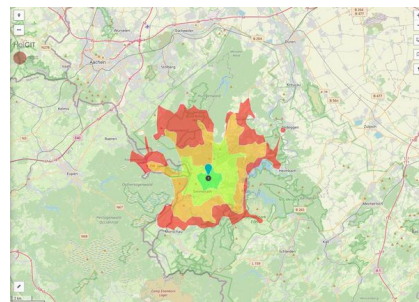

Detailinformationen zum Gewerbegebiet

Rollesbroich, Rurseersee und Mehr

Seit 1989 haben sich im Gewerbe- und Industriegebiet Rollesbroich über 35 Betriebe von den Standortvorteilen überzeugt. Mit einer bedarfsgerechten Flächenentwicklung setzt der Standort auf kontinuierliches Wachstum. Der Zuschnitt der Gewerbegrundstücke kann individuell nach den Bedürfnissen Ihres Unternehmens erfolgen. Insbesondere kleine und mittelständische Unternehmen schätzen das innovative Milieu, das sich insbesondere mit der Eröffnung des Gründer - und Dienstleistungszentrums seit dem Jahr 2002 etabliert hat.

Links

<https://www.gistra.de>

GW_Rollesbroich.jpg

Erreichbarkeit in 20 Minuten: 41.000 Einwohner

Gewerbe- und Industriegebiet Rollesbroich

Ort: Simmerath

www.germansite.de

Verkehrsinfrastruktur

Autobahn	A44	20,8 km
Flughafen	Maastrich-Aachen	74,8 km
Flughafen	Liège (B)	77,1 km
Hafen	Liège (B)	64,4 km
Hafen	Binnenhavenweg Stein (NL)	70,5 km

Informationen zu Simmerath

Die mit 15.000 Einwohnern im Süden der StädteRegion Aachen gelegene Gemeinde Simmerath liegt eingebettet in einer landschaftlich reizvollen Umgebung und ist Bindeglied zwischen den großen Ballungsräumen und der Eifel. Simmerath am Ostufer des Rurseees ist Teil des Nationalparks Eifel. Die Gemeinde ist nicht nur ein attraktiver Wohnort, sondern auch als Wirtschaftsstandort von Bedeutung. Der Vorteil: Hohe Auspendlerquote und damit hohes Arbeitskräftepotential.