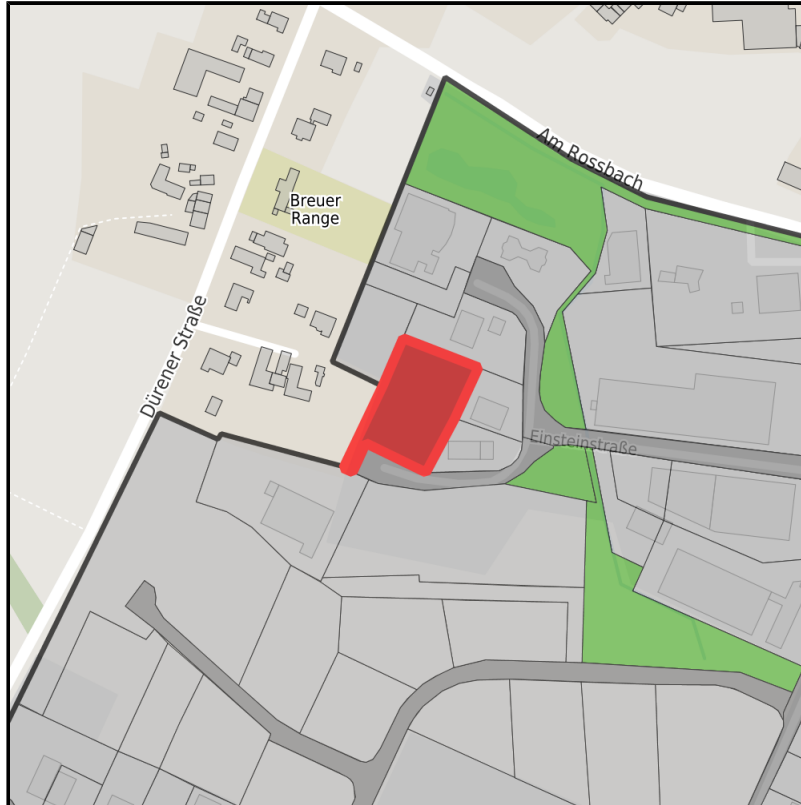

EXPOSÉ

Gewerbe- und Industriegebiet Rollesbroich

Ort: Simmerath

www.germansite.de

Regionale Übersicht

Kommunale Übersicht

Detailansicht

Grundstück

Flächengröße	3.500 m ²
Verfügbarkeit	Sofort verfügbare Fläche
Ausweisung im B-Plan	Gewerbegebiet (GE)
Frei parzellierbar	Ja
24h-Betrieb	Nein

Gewerbe- und Industriegebiet Rollesbroich

Ort: Simmerath

www.germansite.de

Detailinformationen zum Gewerbegebiet

Rollesbroich, Rurseersee und Mehr

Seit 1989 haben sich im Gewerbe- und Industriegebiet Rollesbroich über 35 Betriebe von den Standortvorteilen überzeugt. Mit einer bedarfsgerechten Flächenentwicklung setzt der Standort auf kontinuierliches Wachstum. Der Zuschnitt der Gewerbegrundstücke kann individuell nach den Bedürfnissen Ihres Unternehmens erfolgen. Insbesondere kleine und mittelständische Unternehmen schätzen das innovative Milieu, das sich insbesondere mit der Eröffnung des Gründer - und Dienstleistungszentrums seit dem Jahr 2002 etabliert hat.