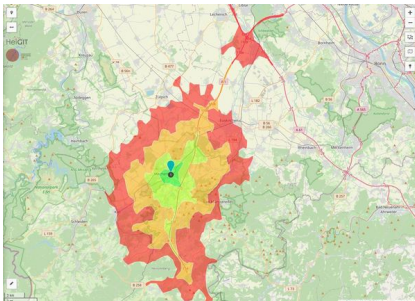

EXPOSÉ

Mischgebiet Vierwege / Auf dem Rücken

Ort: Mechernich

www.germansite.de

Detailinformationen zum Gewerbegebiet

Das rund 8 Hektar große Mischgebiet liegt am östlichen Rand des Ortszentrums Mechernich. Die Autobahn A1 ist über die L 165 in weniger als drei Minuten zu erreichen, bis zum Bahnhof Mechernich sind es lediglich 2 km. Die Branchenstruktur ist durch Einzelhandels- und Dienstleistungsunternehmen sowie Gastronomie geprägt. Aufgrund der baurechtlichen Ausweisung als Mischgebiet eignet sich der Standort in erster Linie für nicht-störende Gewerbebetriebe sowie Dienstleistungsunternehmen.

Wichtigste Unternehmen	Aldi
Gewerbesteuer Hebesatz	423,00 %
Preis	77,00 € / m²
Gebietsausweisung	MI

Links

<https://www.gistra.de>

Erreichbarkeit in 20 Minuten: 104.000
Einwohner

Verkehrsinfrastruktur

Autobahn	A1	2,6 km
Flughafen	Köln-Bonn	61,4 km
Flughafen	Düsseldorf	109 km
Hafen	Am Godorfer Köln	46 km
Hafen	Köln Niehl	60,5 km