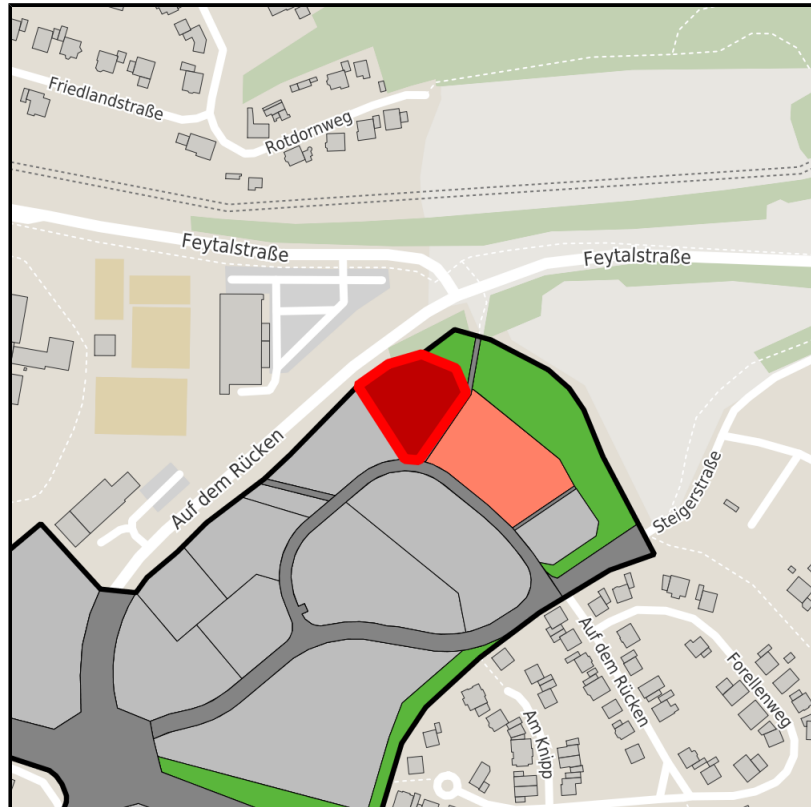

### Mischgebiet Vierwege / Auf dem Rücken

Ort: Mechernich

[www.germansite.de](http://www.germansite.de)

Regionale Übersicht

Kommunale Übersicht

Detailansicht

### Mischgebiet Vierwege / Auf dem Rücken

Ort: Mechernich

[www.germansite.de](http://www.germansite.de)

### Detailinformationen zum Gewerbegebiet

Das rund 8 Hektar große Mischgebiet liegt am östlichen Rand des Ortszentrums Mechernich. Die Autobahn A1 ist über die L 165 in weniger als drei Minuten zu erreichen, bis zum Bahnhof Mechernich sind es lediglich 2 km. Die Branchenstruktur ist durch Einzelhandels- und Dienstleistungsunternehmen sowie Gastronomie geprägt. Aufgrund der baurechtlichen Ausweisung als Mischgebiet eignet sich der Standort in erster Linie für nicht-störende Gewerbebetriebe sowie Dienstleistungsunternehmen.

## EXPOSÉ

**Mischgebiet Vierwege / Auf dem Rücken**

**Ort: Mechernich**