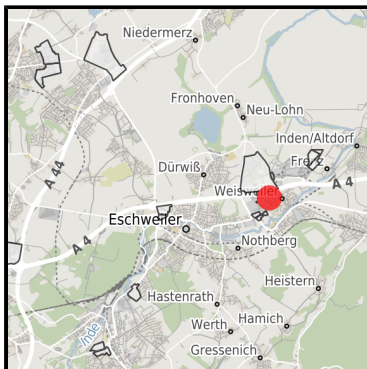

Gewerbe- und Industriegebiet In der Krause

Ort: Eschweiler

www.germansite.de

Regionale Übersicht

Kommunale Übersicht

Detailansicht

Grundstück

Flächengröße	3.779 m ²
Verfügbarkeit	Mittelfristig verfügbare Fläche (2-5 Jahre)
Ausweisung im B-Plan	Gewerbegebiet (GE)
Frei parzellierbar	Ja
24h-Betrieb	Nein

Gewerbe- und Industriegebiet In der Krause**Ort: Eschweiler**www.germansite.de**Detailinformationen zum Gewerbegebiet**

Das Gewerbe- und Industriegebiet In der Krause liegt im Ortsteil Weisweiler und befindet sich in unmittelbarer Nähe des Autobahnanschlusses A 4 (Köln - Aachen - Niederlande) sowie der L11 n, über welche die A 44 (Ruhrgebiet - Düsseldorf - Brüssel - Paris - Antwerpen) schnell und bequem erreichbar ist. Weiterhin besteht eine hervorragende Anbindung an den öffentlichen Nahverkehr (Bus und Bahn). Hier ist vom produzierenden Betrieb bis zum modernen Dienstleister ein breites Unternehmensspektrum vertreten.

Links<https://www.gistra.de>Erreichbarkeit in 20 Minuten: 394.000
Einwohner

EXPOSÉ

Gewerbe- und Industriegebiet In der Krause

Ort: Eschweiler

Verkehrsinfrastruktur

Autobahn	A4	2 km
Autobahn	A44	10,3 km
Flughafen	Maastricht-Aachen	49,7 km
Flughafen	Köln-Bonn	69,2 km
Hafen	Binnenhavenweg Stein (NL)	49,9 km
Hafen	Liège	63,5 km
Schienengüterverkehr (SGV)	AC-Hbf	20 km

Informationen zu Eschweiler

Eschweiler liegt am Nordhang der Eifel beidseits der Inde und ist eingebettet in eine reizvolle und waldreiche Umgebung. Im Norden präsentiert sich der Blaustein-See als attraktives Natur- und Erholungsgebiet mit einem vielfältigen Freizeitangebot.