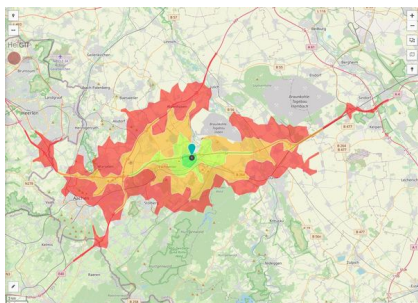

Gewerbe- und Industriegebiet In der Krause

Ort: Eschweiler

www.germansite.de

Regionale Übersicht

Kommunale Übersicht

Detailansicht

Grundstück

Flächengröße	3.779 m ²
Verfügbarkeit	Mittelfristig verfügbare Fläche (2-5 Jahre)
Ausweisung im B-Plan	Gewerbegebiet (GE)
Frei parzellierbar	Ja
24h-Betrieb	Nein

Gewerbe- und Industriegebiet In der Krause**Ort: Eschweiler**www.germansite.de**Detailinformationen zum Gewerbegebiet**

Das Gewerbe- und Industriegebiet In der Krause liegt im Ortsteil Weisweiler und befindet sich in unmittelbarer Nähe des Autobahnanschlusses A 4 (Köln - Aachen - Niederlande) sowie der L11 n, über welche die A 44 (Ruhrgebiet - Düsseldorf - Brüssel - Paris - Antwerpen) schnell und bequem erreichbar ist. Weiterhin besteht eine hervorragende Anbindung an den öffentlichen Nahverkehr (Bus und Bahn). Hier ist vom produzierenden Betrieb bis zum modernen Dienstleister ein breites Unternehmensspektrum vertreten.

Links<https://www.gistra.de>Erreichbarkeit in 20 Minuten: 394.000
Einwohner

EXPOSÉ

Gewerbe- und Industriegebiet In der Krause

Ort: Eschweiler

Verkehrsinfrastruktur

Autobahn	A4	2 km
Autobahn	A44	10,3 km
Flughafen	Maastricht-Aachen	49,7 km
Flughafen	Köln-Bonn	69,2 km
Hafen	Binnenhavenweg Stein (NL)	49,9 km
Hafen	Liège	63,5 km
Schienengüterverkehr (SGV)	AC-Hbf	20 km

Informationen zu Eschweiler

Eschweiler liegt am Nordhang der Eifel beidseits der Inde und ist eingebettet in eine reizvolle und waldreiche Umgebung. Im Norden präsentiert sich der Blaustein-See als attraktives Natur- und Erholungsgebiet mit einem vielfältigen Freizeitangebot.