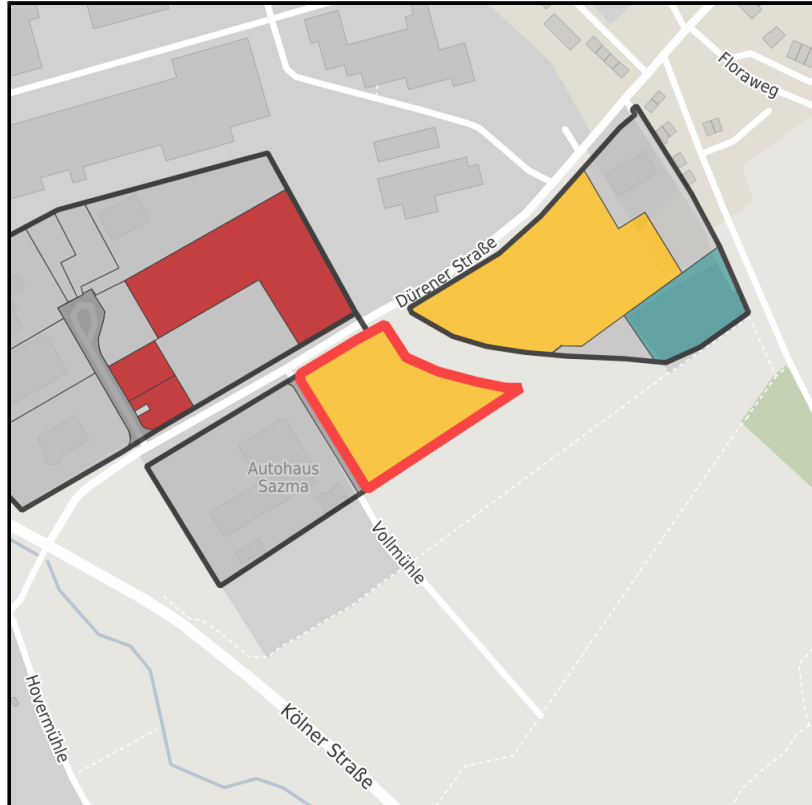

### Gewerbegebiet Südlich Elektrowerk

Ort: Eschweiler

[www.germansite.de](http://www.germansite.de)

Regionale Übersicht

Kommunale Übersicht

Detailansicht

## Grundstück

Flächengröße

8.555 m<sup>2</sup>

Verfügbarkeit

Mittelfristig verfügbare Fläche (2-5 Jahre)

Frei parzellierbar

Nein

24h-Betrieb

Nein

**Gewerbegebiet Südlich Elektrowerk****Ort: Eschweiler**[www.germansite.de](http://www.germansite.de)**Detailinformationen zum Gewerbegebiet**

Das Gewerbegebiet liegt in unmittelbarer Nähe der Autobahnauffahrt A 4 Eschweiler-Ost sowie zur L 11n, über die die A 44 auf kurzem Wege erreichbar ist. Auch die Anbindung an den öffentlichen Nahverkehr ist per Bus und Euregiobahn gewährleistet.