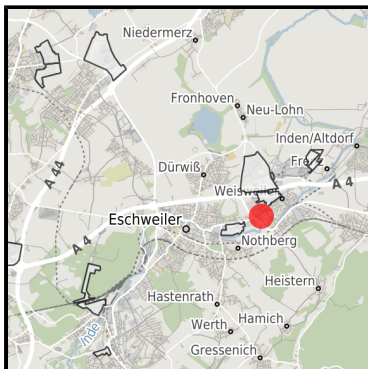

### Gewerbegebiet Südlich Elektrowerk

Ort: Eschweiler

[www.germansite.de](http://www.germansite.de)

Regionale Übersicht

Kommunale Übersicht

Detailansicht

Nein

**Gewerbegebiet Südlich Elektrowerk****Ort: Eschweiler**[www.germansite.de](http://www.germansite.de)**Detailinformationen zum Gewerbegebiet**

Das Gewerbegebiet liegt in unmittelbarer Nähe der Autobahnauffahrt A 4 Eschweiler-Ost sowie zur L 11n, über die die A 44 auf kurzem Wege erreichbar ist. Auch die Anbindung an den öffentlichen Nahverkehr ist per Bus und Euregiobahn gewährleistet.

### Informationen zu Eschweiler

Eschweiler liegt am Nordhang der Eifel beidseits der Inde und ist eingebettet in eine reizvolle und waldreiche Umgebung. Im Norden präsentiert sich der Blaustein-See als attraktives Natur- und Erholungsgebiet mit einem vielfältigen Freizeitangebot.

Die unmittelbare Grenznähe zu den Wirtschaftsräumen Niederlande und Belgien sowie die direkte Nachbarschaft zur Technischen Hochschule sowie zur Fachhochschule Aachen und zum Forschungszentrum Jülich machen Eschweiler in zentraler Lage zu einem hervorragenden Standort.