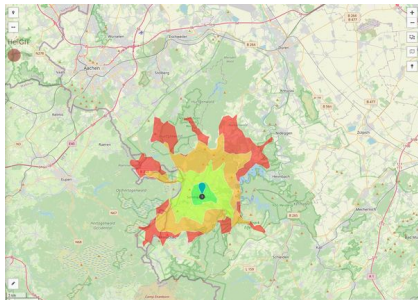

### Gewerbegebiet Simmerath

Ort: Simmerath

Regionale Übersicht

Kommunale Übersicht

Detailansicht

## Grundstück

Flächengröße	3.319 m <sup>2</sup>
Verfügbarkeit	Sofort verfügbare Fläche
Ausweisung im B-Plan	Gewerbegebiet (GE)
Frei parzellierbar	Nein
24h-Betrieb	Nein

**Gewerbegebiet Simmerath****Ort: Simmerath**[www.germansite.de](http://www.germansite.de)**Detailinformationen zum Gewerbegebiet**

Gewerbegebiet Simmerath

Das Gewerbegebiet Simmerath besteht seit 1977 auf einer Fläche von ca. 30 ha. Derzeit sind ca. 120 Betriebe angesiedelt. Die gewerbliche Nutzung ist überwiegend durch den Handel geprägt. Im Gewerbegebiet Simmerath werden ca. 950 Arbeitsplätze vorgehalten. Es handelt sich um ein überregional bekanntes Gewerbegebiet.

**Links**<https://www.gistra.de>

Erreichbarkeit in 20 Minuten: 39.000 Einwohner

**Verkehrsinfrastruktur**

Autobahn	A44	20 km
Flughafen	Maastrich	65 km
Flughafen	Köln-Bonn	90 km
Hafen	Liège (B)	60 km
Schienengüterverkehr (SGV)	AC-West	30 km