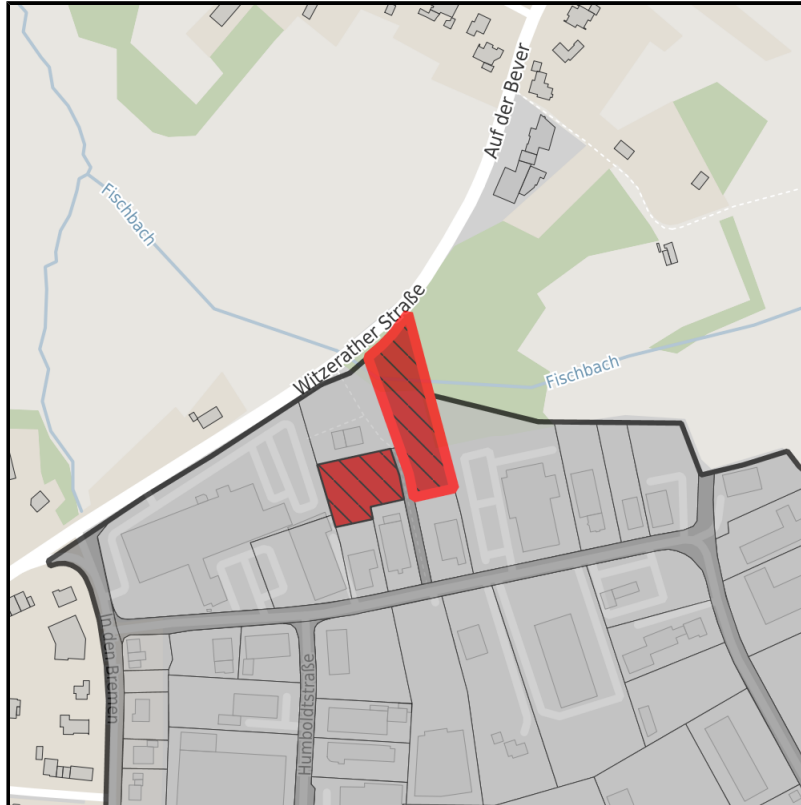

### Gewerbegebiet Simmerath

Ort: Simmerath

Regionale Übersicht

Kommunale Übersicht

Detailansicht

## Grundstück

Flächengröße	3.319 m <sup>2</sup>
Verfügbarkeit	Sofort verfügbare Fläche
Ausweisung im B-Plan	Gewerbegebiet (GE)
Frei parzellierbar	Nein
24h-Betrieb	Nein

**Gewerbegebiet Simmerath****Ort: Simmerath**[www.germansite.de](http://www.germansite.de)**Detailinformationen zum Gewerbegebiet**

Gewerbegebiet Simmerath

Das Gewerbegebiet Simmerath besteht seit 1977 auf einer Fläche von ca. 30 ha. Derzeit sind ca. 120 Betriebe angesiedelt. Die gewerbliche Nutzung ist überwiegend durch den Handel geprägt. Im Gewerbegebiet Simmerath werden ca. 950 Arbeitsplätze vorgehalten. Es handelt sich um ein überregional bekanntes Gewerbegebiet.