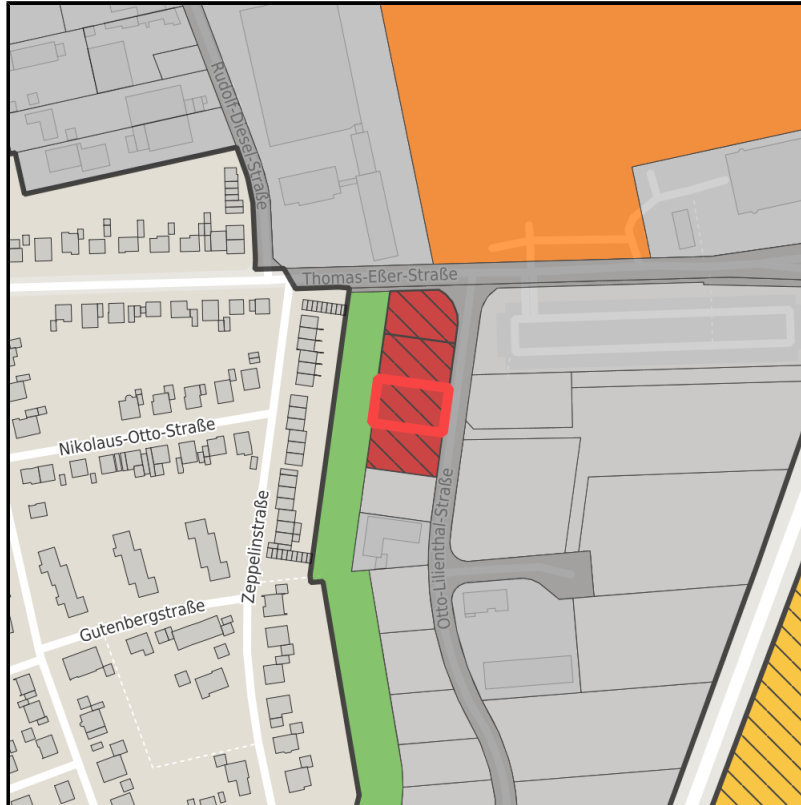

Gewerbegebiet EURO-Park West

Ort: Euskirchen

www.germansite.de

Regionale Übersicht

Kommunale Übersicht

Detailansicht

Grundstück

Flächengröße	1.050 m ²
Verfügbarkeit	Sofort verfügbare Fläche
Ausweisung im B-Plan	Gewerbegebiet (GE)
Frei parzellierbar	Ja
24h-Betrieb	Nein

EXPOSÉ

Gewerbegebiet EURO-Park West

Ort: Euskirchen

Detailinformationen zum Gewerbegebiet

EURO-Park

Heutzutage bildet dieses Gewerbe- und Industriegebiet (EURO-Park) in seiner Gesamtheit ein in sich zusammenhängendes, direkt an die Stadt angrenzendes, etwa 1,5 Mio. m² (150 Hektar) großes Areal im Südosten Euskirchens. Dieses in seinen Wurzeln älteste Wirtschaftsgebiet bildet mit namhaften Betrieben und Produktionsstätten einen wesentlichen Schwerpunkt der Euskirchener Wirtschaft.