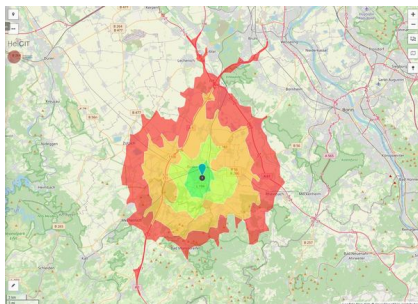

EXPOSÉ

Gewerbegebiet EURO-Park West

Ort: Euskirchen

Detailinformationen zum Gewerbegebiet

EURO-Park

Heutzutage bildet dieses Gewerbe- und Industriegebiet (EURO-Park) in seiner Gesamtheit ein in sich zusammenhängendes, direkt an die Stadt angrenzendes, etwa 1,5 Mio. m² (150 Hektar) großes Areal im Südosten Euskirchens. Dieses in seinen Wurzeln älteste Wirtschaftsgebiet bildet mit namhaften Betrieben und Produktionsstätten einen wesentlichen Schwerpunkt der Euskirchener Wirtschaft.

Branchenschwerpunkt	Produzierendes und verarbeitendes Gewerbe; Handel
Wichtigste Unternehmen	Miele, Nestle Purina, DHL, Mobau Interpares
Gewerbesteuer Hebesatz	475,00 %
Preis	50,00 - 155,00 € / m²
Gebietsausweisung	GE / GI

Links

<https://www.gistra.de>

Erreichbarkeit in 20 Minuten: 149.000 Einwohner