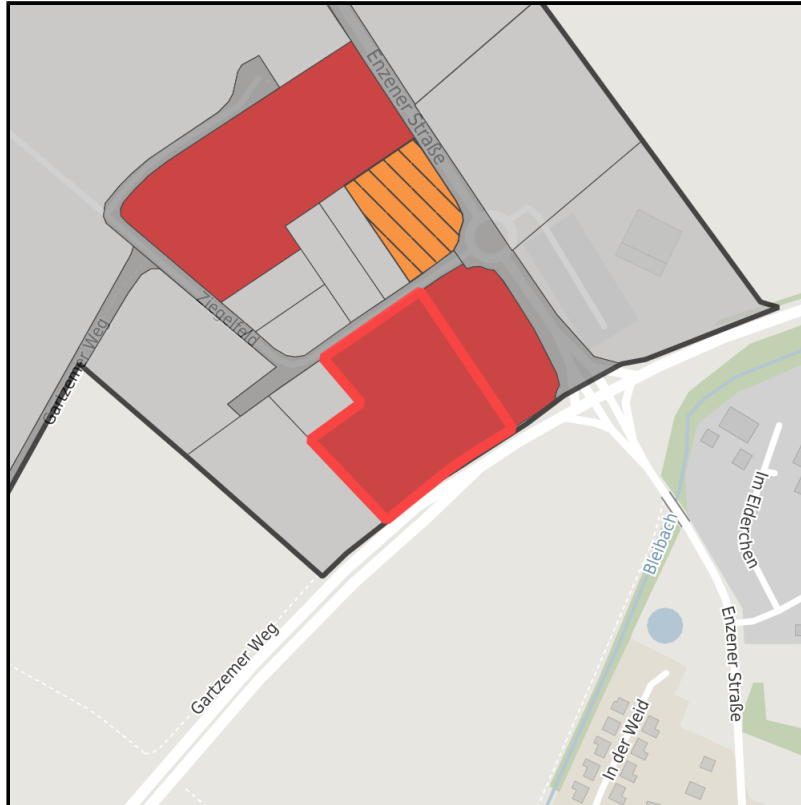

### Gewerbegebiet "Am Gartzemer Weg"

Ort: Mechernich

[www.germansite.de](http://www.germansite.de)

Regionale Übersicht

Kommunale Übersicht

Detailansicht

## Grundstück

|                      |                          |
|----------------------|--------------------------|
| Flächengröße         | 12.880 m <sup>2</sup>    |
| Preis                | 60,00 €/m <sup>2</sup>   |
| Verfügbarkeit        | Sofort verfügbare Fläche |
| Ausweisung im B-Plan | Gewerbegebiet (GE)       |
| Frei parzellierbar   | Ja                       |
| 24h-Betrieb          | Nein                     |

### Gewerbegebiet "Am Gartzemer Weg"

Ort: Mechernich