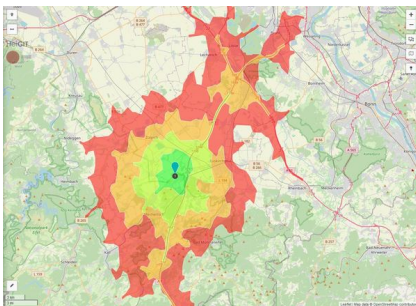

### Gewerbegebiet "Am Gartzemer Weg"

Ort: Mechernich

## Detailinformationen zum Gewerbegebiet

Gebietsausweisung

GI / GE

## Links

<https://www.gistra.de>

Erreichbarkeit in 20 Minuten: 233.000  
Einwohner