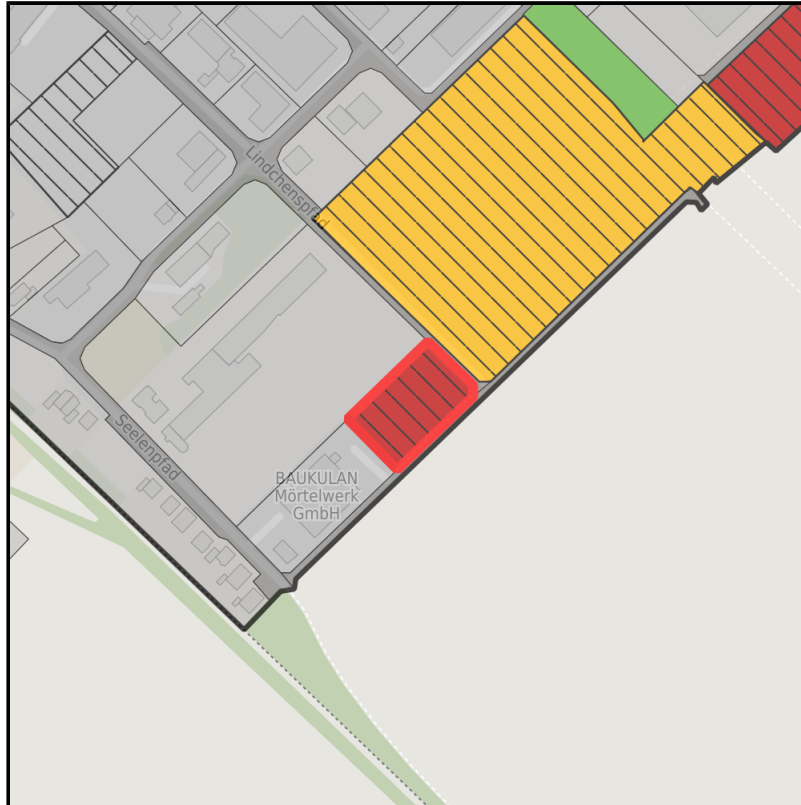

EXPOSÉ

Gewerbegebiet Vettweiß

Ort: Vettweiß

Regionale Übersicht

Kommunale Übersicht

Detailansicht

Grundstück

Flächengröße	3.033 m ²
Preis	30,00 €/m ²
Verfügbarkeit	Sofort verfügbare Fläche
Ausweisung im B-Plan	Gewerbegebiet (GE)
Frei parzellierbar	Ja
24h-Betrieb	Nein

Gewerbegebiet Vettweiß

Ort: Vettweiß

www.germansite.de

Detailinformationen zum Gewerbegebiet

Vettweiß - Das ABC für Ihren Erfolg

Das Gewerbegebiet Vettweiss überzeugt durch seine gute Lage im Städtedreieck Aachen, Bonn und Köln (ABC). In Randlage zum Hauptort Vettweiss gelegen bietet das Gewerbegebiet Vettweiss Ihren Mitarbeitern zahlreiche Versorgungsmöglichkeiten in fußläufiger Entfernung. Günstige Flächenpreise und ein rechtskräftiger Bebauungsplan sichern Ihnen einen optimalen wirtschaftlichen Start in Vettweiß.

Gewerbesteuer Hebesatz 390,00 %
Gebietsausweisung GE

Links

<https://www.gistra.de>

Gewerbegebiet Vettweiss

Gewerbegebiet Vettweiß**Ort: Vettweiß**www.germansite.de**Verkehrsinfrastruktur**

Autobahn	A4	15 km
Autobahn	A1	15,9 km
Flughafen	Köln-Bonn	60,6 km
Flughafen	Maastrich-Aachen	81,7 km
Hafen	Am Godorf Köln	39,6 km
Hafen	Binnenhavenweg Stein (NL)	81,1 km