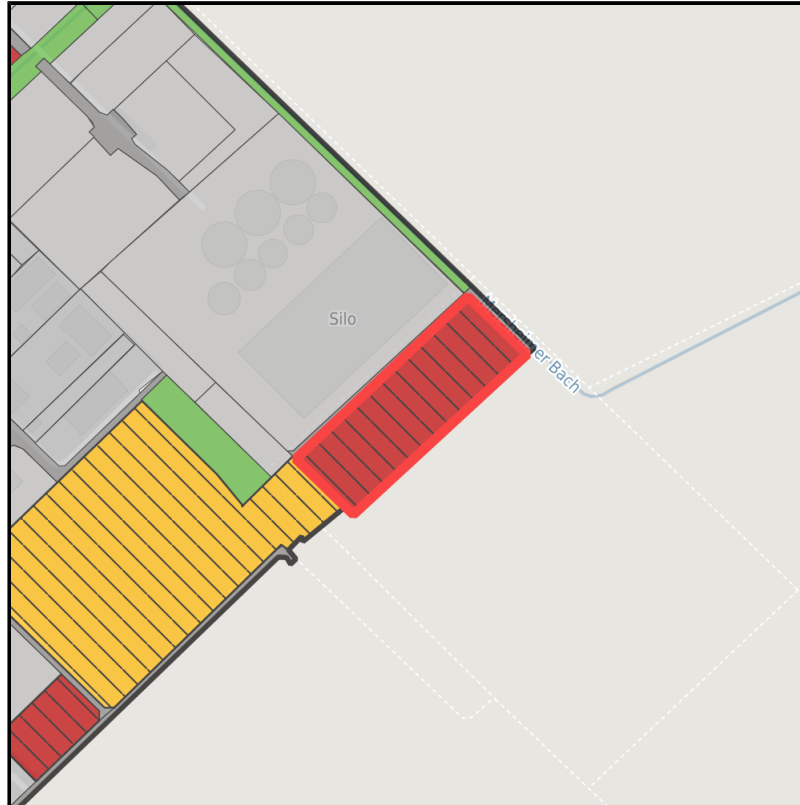

EXPOSÉ

Gewerbegebiet Vettweiß

Ort: Vettweiß

Regionale Übersicht

Kommunale Übersicht

Detailansicht

Grundstück

Flächengröße	10.397 m ²
Preis	30,00 €/m ²
Verfügbarkeit	Sofort verfügbare Fläche
Ausweisung im B-Plan	Gewerbegebiet (GE)
Frei parzellierbar	Ja
24h-Betrieb	Nein

Detailinformationen zum Gewerbegebiet

Vettweiß - Das ABC für Ihren Erfolg

Das Gewerbegebiet Vettweiss überzeugt durch seine gute Lage im Städtedreieck Aachen, Bonn und Köln (ABC). In Randlage zum Hauptort Vettweiss gelegen bietet das Gewerbegebiet Vettweiss Ihren Mitarbeitern zahlreiche Versorgungsmöglichkeiten in fußläufiger Entfernung. Günstige Flächenpreise und ein rechtskräftiger Bebauungsplan sichern Ihnen einen optimalen wirtschaftlichen Start in Vettweiß.