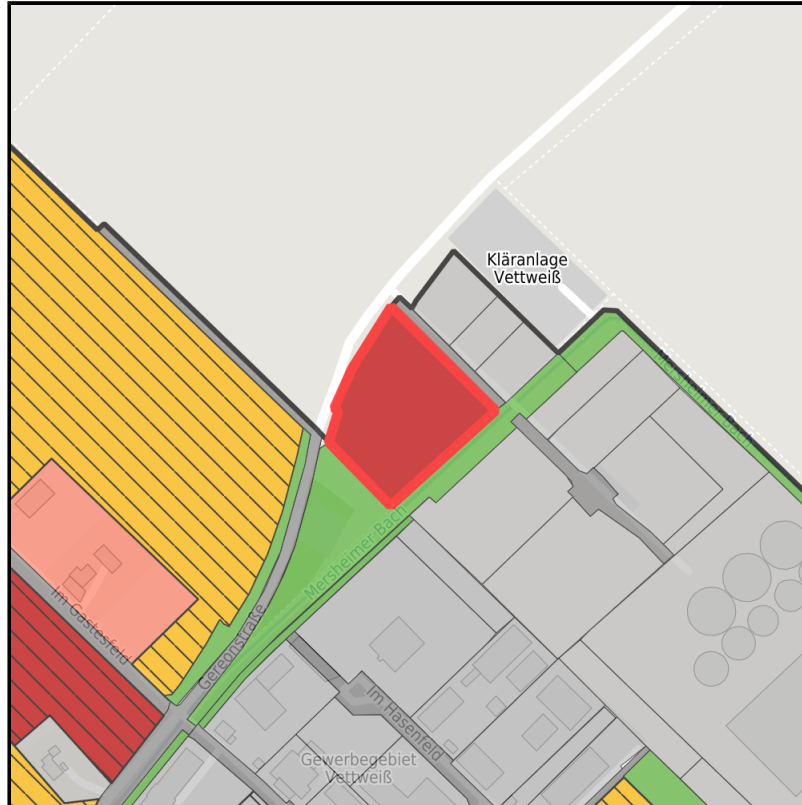

Regionale Übersicht

Kommunale Übersicht

Detailansicht

## Grundstück

Flächengröße	8.406 m <sup>2</sup>
Preis	30,00 €/m <sup>2</sup>
Verfügbarkeit	Sofort verfügbare Fläche
Ausweisung im B-Plan	Gewerbegebiet (GE)
Frei parzellierbar	Ja
24h-Betrieb	Nein

## Detailinformationen zum Gewerbegebiet

Vettweiß - Das ABC für Ihren Erfolg

Das Gewerbegebiet Vettweiss überzeugt durch seine gute Lage im Städtedreieck Aachen, Bonn und Köln (ABC). In Randlage zum Hauptort Vettweiss gelegen bietet das Gewerbegebiet Vettweiss Ihren Mitarbeitern zahlreiche Versorgungsmöglichkeiten in fußläufiger Entfernung. Günstige Flächenpreise und ein rechtskräftiger Bebauungsplan sichern Ihnen einen optimalen wirtschaftlichen Start in Vettweiß.