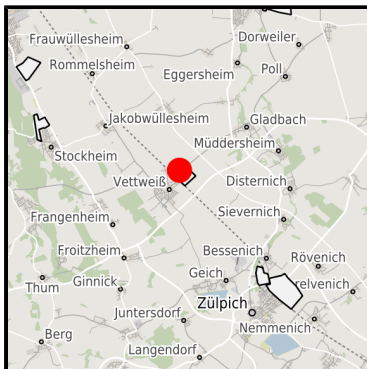

EXPOSÉ

Gewerbegebiet Vettweiß

Ort: Vettweiß

Regionale Übersicht

Kommunale Übersicht

Detailansicht

Grundstück

Flächengröße	62.860 m ²
Preis	30,00 €/m ²
Verfügbarkeit	Mittelfristig verfügbare Fläche (2-5 Jahre)
Frei parzellierbar	Ja
24h-Betrieb	Nein

Gewerbegebiet Vettweiß

Ort: Vettweiß

www.germansite.de

Detailinformationen zum Gewerbegebiet

Vettweiß - Das ABC für Ihren Erfolg

Das Gewerbegebiet Vettweiss überzeugt durch seine gute Lage im Städtedreieck Aachen, Bonn und Köln (ABC). In Randlage zum Hauptort Vettweiss gelegen bietet das Gewerbegebiet Vettweiss Ihren Mitarbeitern zahlreiche Versorgungsmöglichkeiten in fußläufiger Entfernung. Günstige Flächenpreise und ein rechtskräftiger Bebauungsplan sichern Ihnen einen optimalen wirtschaftlichen Start in Vettweiß.

Gewerbesteuer Hebesatz 390,00 %
Gebietsausweisung GE

Links

<https://www.gistra.de>

Erreichbarkeit in 20 Minuten: 140.000 Einwohner

Gewerbegebiet Vettweiss

Gewerbegebiet Vettweiß**Ort: Vettweiß**www.germansite.de**Verkehrsinfrastruktur**

Autobahn	A4	15 km
Autobahn	A1	15,9 km
Flughafen	Köln-Bonn	60,6 km
Flughafen	Maastrich-Aachen	81,7 km
Hafen	Am Godorf Köln	39,6 km
Hafen	Binnenhavenweg Stein (NL)	81,1 km

Informationen zu Vettweiß

Vettweiß ist eine der 15 Städte und Gemeinden im Kreis Düren und somit Partner der Aachener Region mit all ihren Standortvorteilen. Vettweiß bildet zugleich durch seine Lage am östlichen Rand des Kreises Düren ein Bindeglied zwischen der Aachener Region und dem Köln-Bonner Raum. Für Ihre Mitarbeiter bestehen zahlreiche Möglichkeiten, in landschaftlich ansprechender Umgebung zu wohnen. Mit derzeit ca. 9.200 Einwohnern auf einer Fläche von 83 km² gehört Vettweiß zu den wachstumsstärksten Kommunen im Kreis Düren.