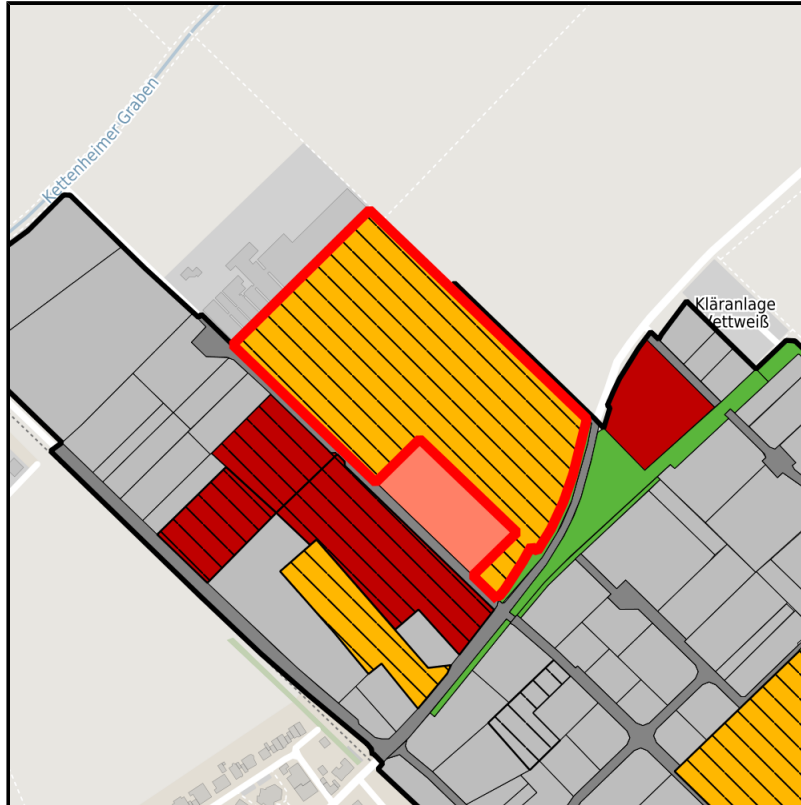

EXPOSÉ

Gewerbegebiet Vettweiß

Ort: Vettweiß

Regionale Übersicht

Kommunale Übersicht

Detailansicht

Grundstück

Flächengröße	62.860 m ²
Preis	30,00 €/m ²
Verfügbarkeit	Mittelfristig verfügbare Fläche (2-5 Jahre)
Frei parzellierbar	Ja
24h-Betrieb	Nein

Gewerbegebiet Vettweiß

Ort: Vettweiß

www.germansite.de

Detailinformationen zum Gewerbegebiet

Vettweiß - Das ABC für Ihren Erfolg

Das Gewerbegebiet Vettweiss überzeugt durch seine gute Lage im Städtedreieck Aachen, Bonn und Köln (ABC). In Randlage zum Hauptort Vettweiss gelegen bietet das Gewerbegebiet Vettweiss Ihren Mitarbeitern zahlreiche Versorgungsmöglichkeiten in fußläufiger Entfernung. Günstige Flächenpreise und ein rechtskräftiger Bebauungsplan sichern Ihnen einen optimalen wirtschaftlichen Start in Vettweiß.