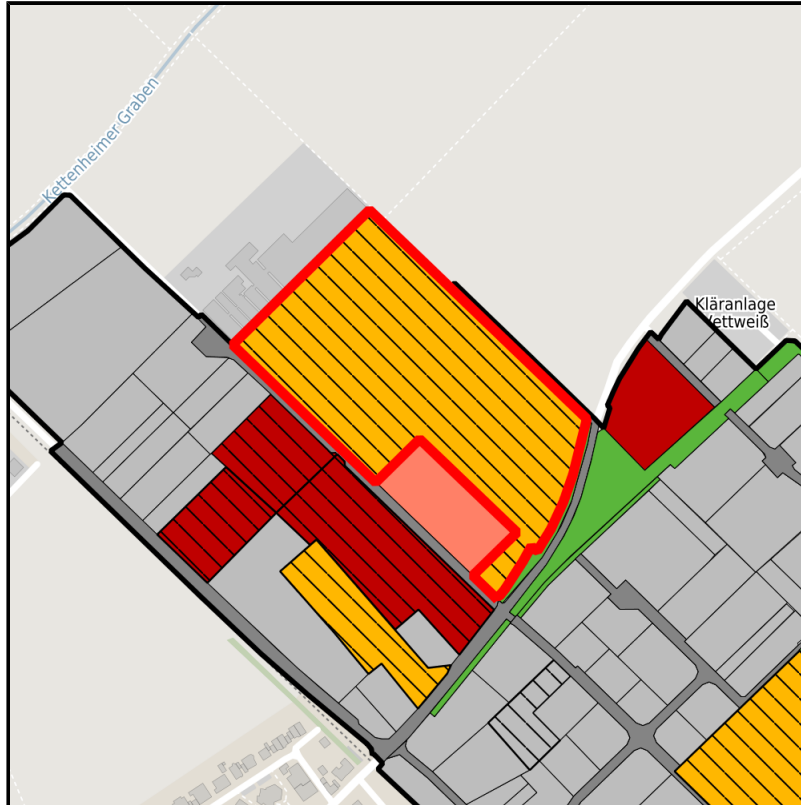

EXPOSÉ

Gewerbegebiet Vettweiß

Ort: Vettweiß

Regionale Übersicht

Kommunale Übersicht

Detailansicht

Grundstück

Flächengröße	62.860 m ²
Preis	30,00 €/m ²
Verfügbarkeit	Mittelfristig verfügbare Fläche (2-5 Jahre)
Frei parzellierbar	Ja
24h-Betrieb	Nein

Gewerbegebiet Vettweiß**Ort: Vettweiß**www.germansite.de**Detailinformationen zum Gewerbegebiet**

Vettweiß - Das ABC für Ihren Erfolg

Das Gewerbegebiet Vettweiss überzeugt durch seine gute Lage im Städtedreieck Aachen, Bonn und Köln (ABC). In Randlage zum Hauptort Vettweiss gelegen bietet das Gewerbegebiet Vettweiss Ihren Mitarbeitern zahlreiche Versorgungsmöglichkeiten in fußläufiger Entfernung. Günstige Flächenpreise und ein rechtskräftiger Bebauungsplan sichern Ihnen einen optimalen wirtschaftlichen Start in Vettweiß.