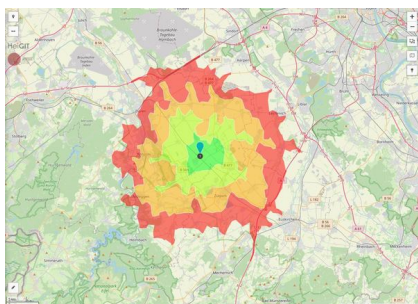

Gewerbegebiet Vettweiß

Ort: Vettweiß

www.germansite.de

Detailinformationen zum Gewerbegebiet

Vettweiß - Das ABC für Ihren Erfolg

Das Gewerbegebiet Vettweiss überzeugt durch seine gute Lage im Städtedreieck Aachen, Bonn und Köln (ABC). In Randlage zum Hauptort Vettweiss gelegen bietet das Gewerbegebiet Vettweiss Ihren Mitarbeitern zahlreiche Versorgungsmöglichkeiten in fußläufiger Entfernung. Günstige Flächenpreise und ein rechtskräftiger Bebauungsplan sichern Ihnen einen optimalen wirtschaftlichen Start in Vettweiß.

Branchenschwerpunkt Handwerk, Logistik

Wichtigste Unternehmen Metallbau Imdahl LUXHEIM, Karosseriebau Michels, Kemmerling Tiefbau GmbH, Softwareentwicklung Sendrocode, Elektro Führhoff, Gartenbau Neuß, Deltadelta Unternehmensberatung, Tolpiac Transportgesellschaft GmbH, Carbon Service und Consulting GmbH & Co. KG

Gewerbesteuer Hebesatz 390,00 %
Gebietsausweisung GE

Links

<https://www.gistra.de>

Erreichbarkeit in 20 Minuten: 140.000 Einwohner